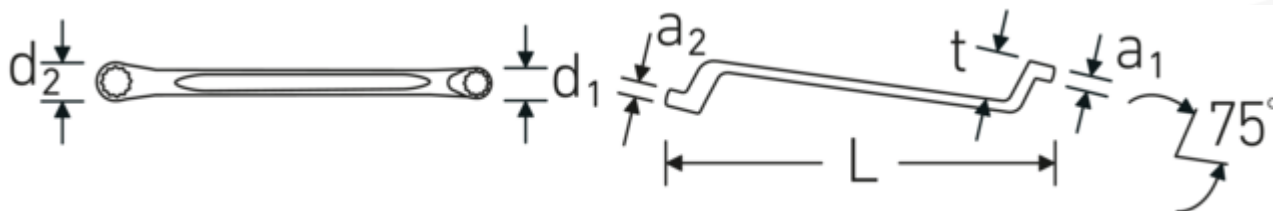

Descrizione.

StahlwilleSTABIL®

- curvatura profonda
- DIN 838/ISO 10104
- Chrome-Alloy-Steel, cromate

Vantaggi.

a gomito profondo

Disegno tecnico.

Attributi tecnici.

a1	13 mm
a2	14 mm
Profilo di uscita	Doppio esagonale AS-drive

Dati logistici.

Profondità mm (IFS)	328
Larghezza mm (IFS)	35
Altezza mm (IFS)	35
Lunghezza (imballata, mm)	335

d1	30,7 mm	Larghezza (imballata, mm)	88
d2	33,4 mm	Altezza (imballata, mm)	37
Lunghezza mm (L)	315 mm	Volume (imballato, dm3)	1.09076 dm3
Larghezza tra le piastre 1 [mm]	21 mm	N° Art.	41042123
Posizione dell'anello	75 °	Peso (lordo, kg)	1,560
Larghezza tra le piastre 2 [mm]	23 mm	Peso PAP (kg)	0,000
t	31 mm	Peso PVC (kg)	0,014
		GTIN	4018754021031
		Paese di origine	GERMANY
		Regione di origine	Nordrhein-Westfalen
		RAEE/Legge sull'elettricità	nicht ear-pflichtig
		N. tariffa doganale	82041100
		Standard di imballaggio	5
		Peso [mm]	312 g