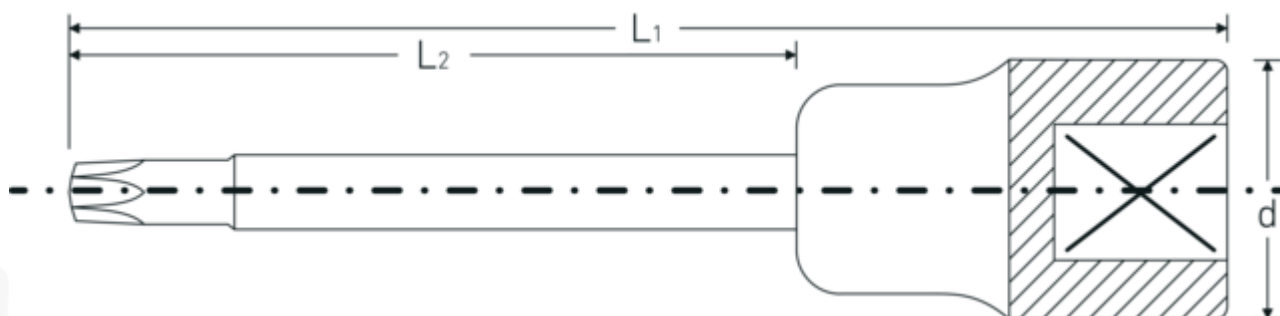

Nasadki wkrętakowe

1054TX/2054TX

Art. nr **03131240**
 GTIN **4018754006809**
 Modelka **1054 TX T 40**

Oznaczenie. 1/2 " Nasadka wkrętakowa Dł.120mm

Właściwości.

- do śrub z gniazdem TORX®
- extra długie
- stal stopowa chromowa, chromowane

Zalety.

do wkrętów wewnętrznych TORX®

Rysunek techniczny.

Atrybuty techniczne.

Profil wyjściowy TORX®
 Kwadratowy napęd wewnętrzny (cał) 1/2 "

Dane logistyczne.

Głębokość mm (IFS) 121
 Szerokość mm (IFS) 23

| | | | |
|------------------------------------|---------|--|------------------------|
| d | 22,7 mm | Wysokość mm (IFS) | 23 |
| Rozmiar profilu wyjściowego | T40 | Długość (w opakowaniu, mm) | 160 |
| L1 | 120 mm | Szerokość (w opakowaniu, mm) | 90 |
| L2 | 82 mm | Wysokość (w opakowaniu, mm) | 23 |
| | | Objętość (w opakowaniu, dm³) | 0.3312 dm ³ |
| | | Art. nr | 03131240 |
| | | Waga (brutto, kg) | 0,505 |
| | | Waga PAP (kg) | 0,000 |
| | | Waga PVC (kg) | 0,007 |
| | | GTIN | 4018754006809 |
| | | Kraj pochodzenia | GERMANY |
| | | Region pochodzenia | Nordrhein-Westfalen |
| | | WEEE/ElektroG | nicht ear-pflichtig |
| | | Nr taryfy celnej | 82042000 |
| | | Standard pakowania | 5 |
| | | Waga (g) | 100 g |