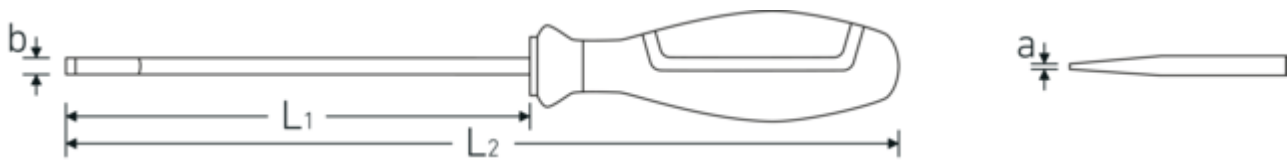

Eigenschappen.

- DIN ISO 2380-1, -2, DIN 5264, ISO 2380-1, -2
- Chrome-Alloy-Steel, matverchromd
- zwarte punt

Voordelen.

DIN ISO 2380-1, -2, DIN 5264, ISO 2380-1, -2

Hoogtepunten van het product.

VEILIG.

De klingen zijn uit hoogwaardig Chrome-Alloy-Steel vervaardigd, volledig gehard en onlosmakelijk in de greep verankerd.

ROBUUST.

Sleuf of kruiskop – de geruwde punt van de kling brengt ook grotere aanhaalmomenten op de schroeven over – nauwkeurig en betrouwbaar.

Technische tekening.

Technische kenmerken.

a	0,8 mm
Uitvoerprofiel	Sleuf
Breedte mm (b)	4,0 mm
DIN	DIN ISO 2380-1, -2, DIN 5264, ISO 2380-1, -2
M.	4
L1	125 mm
L2	210 mm

Logistieke gegevens.

Diepte mm (IFS)	210
Breedte mm (IFS)	25
Hoogte mm (IFS)	25
Lengte (verpakt, mm)	215
Breedte (verpakt, mm)	77
Hoogte (verpakt, mm)	43
Volume (verpakt, dm ³)	0.711865 dm ³
Artikelnr.	46283040
Gewicht (bruto, CG)	0,360
Gewicht PAP (CG)	0,051
Gewicht PVC (CG)	0,000
GTIN	4018754277704
Land van oorsprong	GERMANY
Regio van oorsprong	Nordrhein-Westfalen
WEEE/ElektroG	nicht ear-pflichtig
Douanetarief nr.	82054000
Verpakkingsstandaard	10
Gewicht (g)	36 g