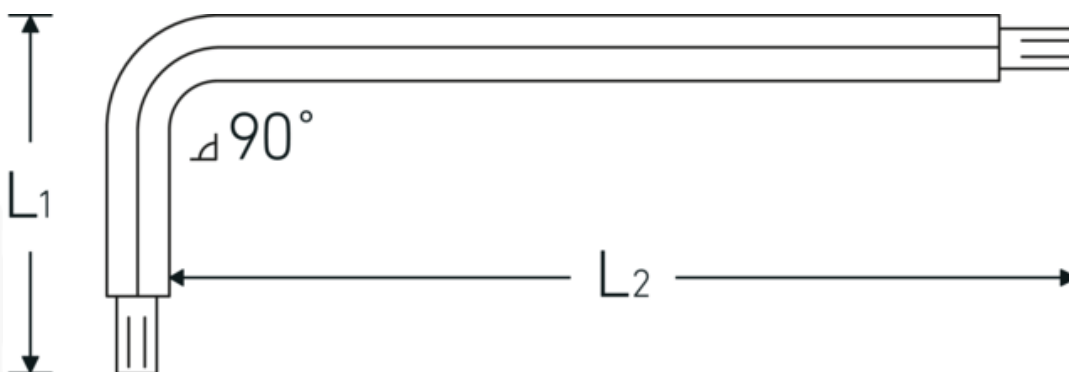

## TORX® Winkelschraubendreher

10771

Art.-Nr. 43270030  
GTIN 4018754110025  
Modell 10771 T 30 KUGELKOPF-  
WINKELSCHRAUBENDREHER  
TORX

### Bezeichnung.

TORX® Winkelschraubendreher L.38mm x 191mm

### Eigenschaften.

- für Innen-TORX® Schrauben
- lange Ausführung
- Kugelkopf am langen Schaftende
- Schwenkwinkel bis 25° nach jeder Seite
- Chrom-Vanadium, brüniert

## Technische Attribute.

Abtriebsprofil	TORX®
Größe Abtriebsprofil	T30
L1	38 mm
L2	191 mm