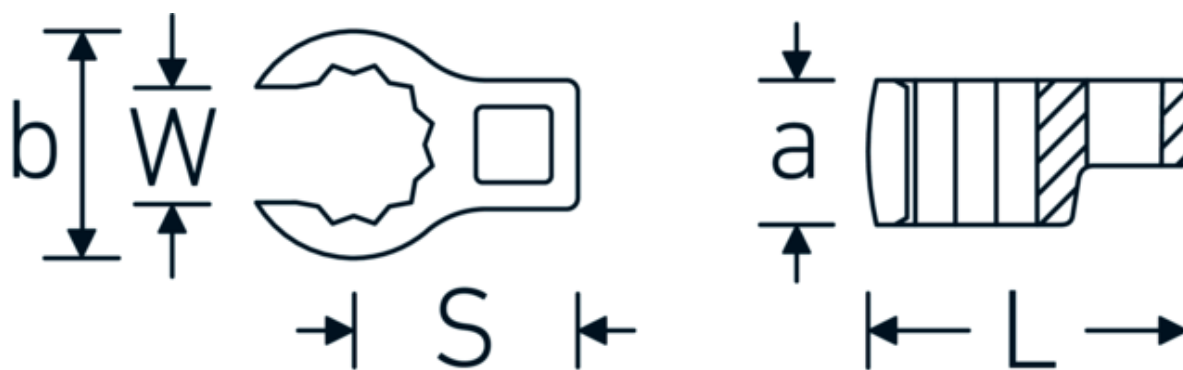

Klucz pazurowy oczkowy otwarty CROW-RING

440a

Art. nr 02490044
GTIN 4018754004584
Modelka 440 A 7/8

Oznaczenie. 3/8 " Klucz CROW-RING Wi. 7/8" Dł.45,2mm

Właściwości.

- stal stopowa chromowa, chromowane
- Uwaga! Zmienione wartości nastawcze w kluczu dynamometrycznego

Rysunek techniczny.

Atrybuty techniczne.

a	19 mm
Kwadratowy napęd wewnętrzny (cal)	3/8 "
Szerokość mm (b)	33,5 mm
Długość mm (L)	45,2 mm
S	23,6 mm

Dane logistyczne.

Głębokość mm (IFS)	45
Szerokość mm (IFS)	34
Wysokość mm (IFS)	19
Długość (w opakowaniu, mm)	45
Szerokość (w opakowaniu, mm)	34