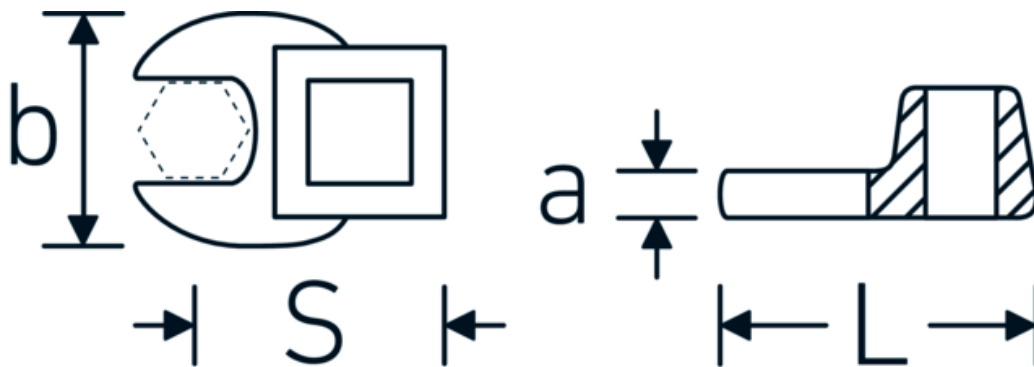

CROW-FOOT-nøgle, metrisk

540

Art. nr. 02200017
GTIN 4018754003549
Model 540 17

Betegnelse. 3/8 " CROW-FOOT-nøgle St. 17mm L.42,5mm

Egenskaber.

- Chrome-Alloy-Steel, forkromet
- BEMÆRK! Ændrede indstillingsværdier på momentnøglen <!-- (se note side [170524]) -->

Teknisk tegning.

Tekniske egenskaber.

a	6,3 mm
Firkantet drev indvendigt (tommer)	3/8 "
Bredde mm (b)	38 mm
Længde mm (L)	42,5 mm
S	23,8 mm

Logistiske data.

Dybde mm (IFS)	43
Bredde mm (IFS)	37
Højde mm (IFS)	18
Længde (pakket, mm)	43
Bredde (pakket, mm)	37
Højde (pakket, mm)	18