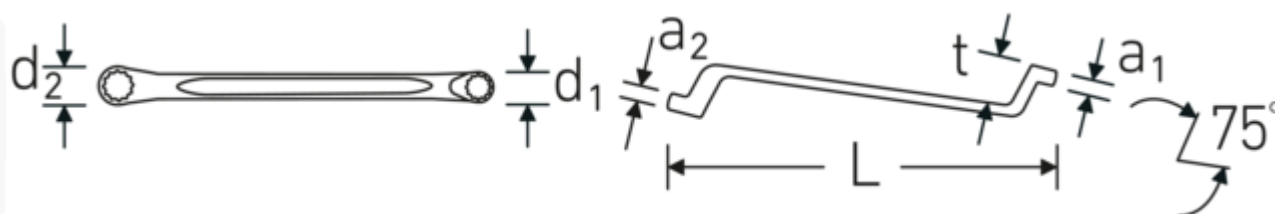

Rysunek techniczny.