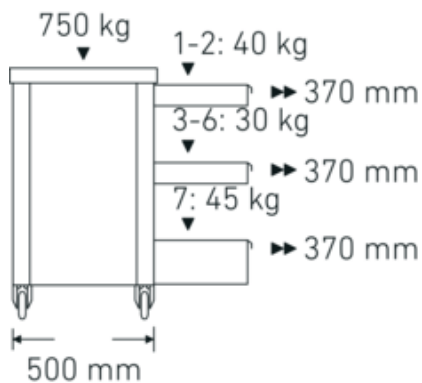

### Aanwijzing.

Mobiele werkbank WB 621 7 Stuwkracht antraciet, RAL 7016 L.500mm x B.1150mm x H.1045mm

## Technische tekening.

## Technische kenmerken.

Aantal laden	7
Breedte mm (b)	1150 mm
Vouwtang	antraciet, RAL 7016
Hoogte mm (h)	1045 mm
Lengte mm (L)	500 mm
nr.	WB 621
Afmetingen interne lade mm	880 x 350 x 75 (2x) 530 x 350 x 75 (2x) 530 x 350 x 118 (2x) 530 x 350 x 151 (1x)
Dragvermogen lade	40 kg 30 kg 30 kg 45 kg

## Logistieke gegevens.

Diepte mm (IFS)	1150
Breedte mm (IFS)	500
Hoogte mm (IFS)	890
Lengte (verpakt, mm)	1160
Breedte (verpakt, mm)	550
Hoogte (verpakt, mm)	930
Volume (verpakt, dm <sup>3</sup> )	593.34 dm <sup>3</sup>
Artikelnr.	85010621
Gewicht (bruto, CG)	115,000
Gewicht PAP (CG)	7,500
Gewicht PVC (CG)	0,000