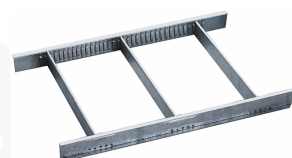

## Accessoires.

90432727  
Spuitsbushouder

81483004  
Papierrolhouder

89010040  
Kabelhouders

83812070  
Lege inleg v. kleine  
onderdelen

81484001  
Schuiflade-indeling

81484002  
Schuiflade-indeling

89010003  
Anti-slip mat GRIPMAT