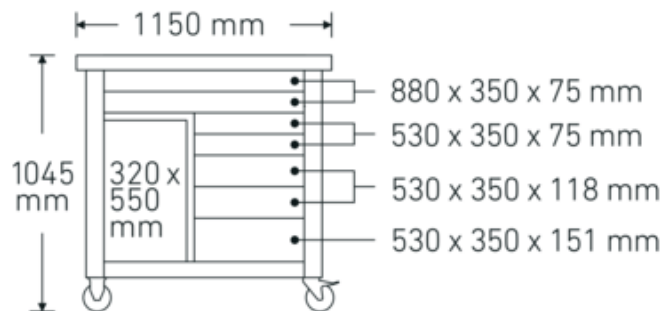

### Hoogtepunten van het product.

## Technische kenmerken.

Aantal laden	7
Breedte mm (b)	1150 mm
Vouwtang	antraciet, RAL 7016
Hoogte mm (h)	1045 mm
Lengte mm (L)	500 mm
nr.	WB 621
Afmetingen interne lade mm	880 x 350 x 75 (2x) 530 x 350 x 75 (2x) 530 x 350 x 118 (2x) 530 x 350 x 151 (1x)
Dragvermogen lade	40 kg 30 kg 30 kg 45 kg

## Logistieke gegevens.

Diepte mm (IFS)	1150
Breedte mm (IFS)	500
Hoogte mm (IFS)	890
Lengte (verpakt, mm)	1160
Breedte (verpakt, mm)	550
Hoogte (verpakt, mm)	930
Volume (verpakt, dm <sup>3</sup> )	593.34 dm <sup>3</sup>
Artikelnr.	85010621
Gewicht (bruto, CG)	115,000
Gewicht PAP (CG)	7,500
Gewicht PVC (CG)	0,000