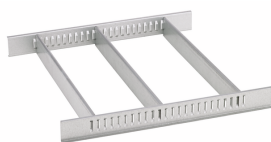

## Accessoires.

90432727  
Spuitsbushouder

81483004  
Papierrolhouder

89010040  
Kabelhouders

83812070  
Lege inleg v. kleine  
onderdelen

81484001  
Schuiflade-indeling

81484002  
Schuiflade-indeling

89010003  
Anti-slip mat GRIPMAT