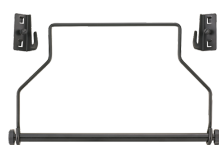

81483004
Papierrolhouder