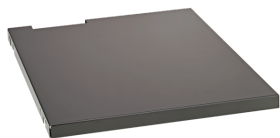

90432736
Tussenplank