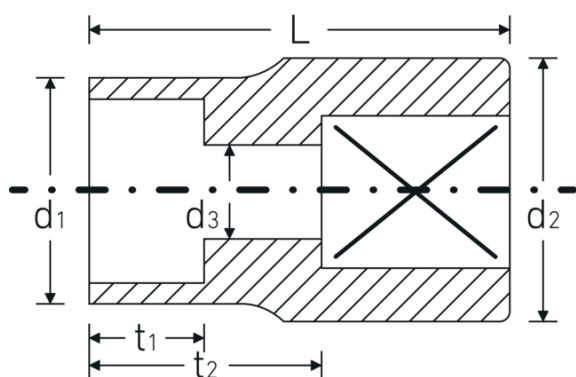

## Bocas de llave de vaso

**45TX**

Núm. art. **02270010**  
GTIN **4018754003693**  
Modelo **45 TX E 10**

**Designación.** 3/8 " Juego de bocas de llaves de vaso Long.28mm

**Descripción.**

- para tornillos externos TORX®
- HPQ®-Acero de altas características, cromadas

## Atributos técnicos.

Perfil de salida	TORX®
Accionamiento cuadrado interior (pulgadas)	3/8 "
d1	13 mm
d2	16,5 mm
d3	5,6 mm
Tamaño Perfil de salida	E10
Longitud mm (L)	28 mm
t1	8 mm
t2	16,5 mm

## Datos logísticos.

Profundidad mm (IFS)	28
Anchura mm (IFS)	17
Altura mm (IFS)	17
Longitud (empaquetada, mm)	95
Anchura (empaquetada, mm)	40
Altura en pulgadas	30
Volumen (envasado, dm3)	0.114 dm3
Núm. art.	02270010
Peso (bruto, kg)	0,270
Peso PAP (kg)	0,000
Peso PVC (kg)	0,005
GTIN	4018754003693
País de origen	GERMANY
Región de origen	Nordrhein-Westfalen
RAEE/Ley eléctrica	nicht ear-pflichtig
Arancel de aduanas núm.	82042000
Norma de embalaje	10
Peso	27 g