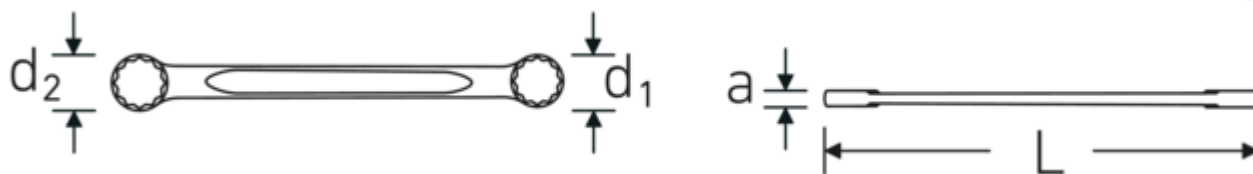

Dibujo técnico.

Atributos técnicos.

a	8 mm
Perfil de salida	Hexágono doble AS-drive
d1	25 mm
d2	27,6 mm

Datos logísticos.

Profundidad mm (IFS)	185
Anchura mm (IFS)	27
Altura mm (IFS)	10
Longitud (empaquetada, mm)	200