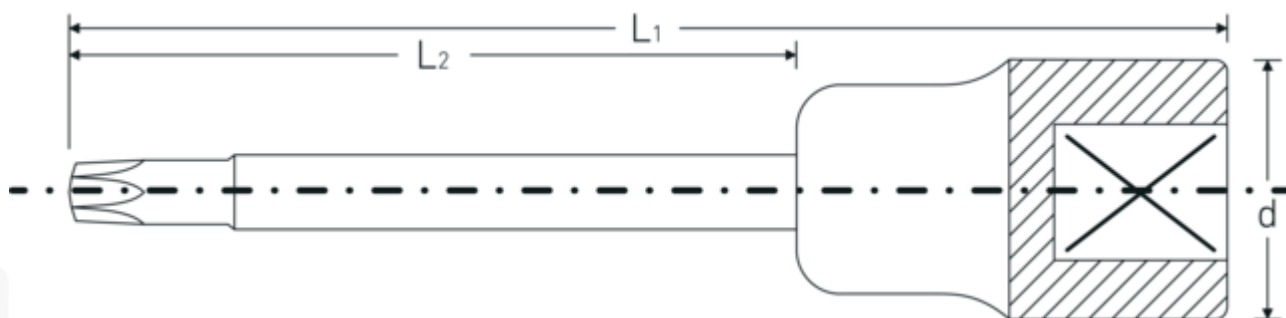

## Bussole a cacciavite

1054TX/2054TX

Nr. art     **03131245**  
GTIN       **4018754006816**  
Modello    **1054 TX T 45**

**Designazione.**                                 1/2 " Bussola a cacciavite Lar.120mm

**Descrizione.**

- per viti con profilo interno TORX®
- extra lunghe
- Chrome-Alloy-Steel, cromate

## Vantaggi.

per viti con profilo interno TORX®

## Attributi tecnici.

Profilo di uscita                                 TORX®  
Azionamento quadrato interno     1/2 "  
(pollici)