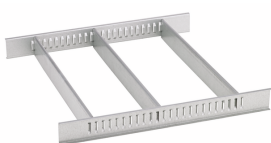

## Accessoires.

90432727  
Spuitsbushouder

81483004  
Papierrolhouder

89010040  
Kabelhouders

83812070  
Lege inleg v. kleine  
onderdelen

81484001  
Schuiflade-indeling

81484002  
Schuiflade-indeling

89010003  
Anti-slip mat GRIPMAT