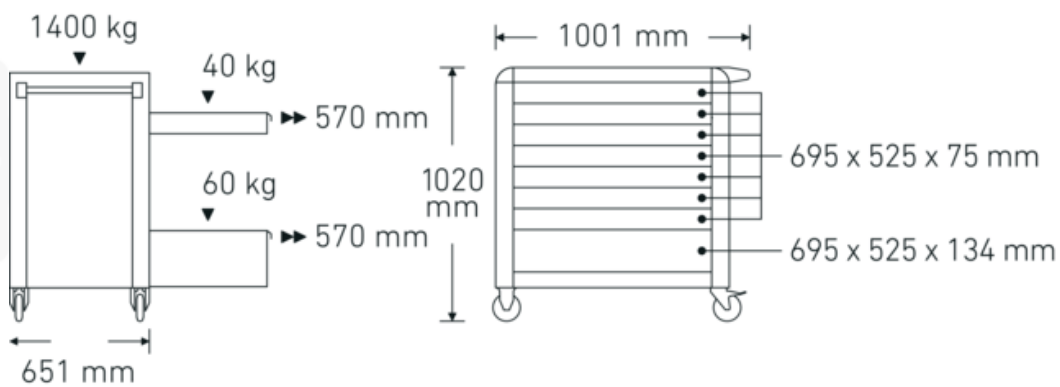

## Hoogtepunten van het product.

## Technische tekening.

## Technische kenmerken.

Aantal laden	8
Breedte mm (b)	1001 mm
Vouwtang	blauw, RAL 270 30 35
Kleur	RAL 270 30 35
Hoogte mm (h)	1020 mm
Lengte mm (L)	651 mm
nr.	98/8 B PRO
Afmetingen interne lade mm	525 x 695 x 75 mm (7x) 525 x 695 x 134 mm (1x)
Draagvermogen lade	40 kg 60 kg
Laadvermogen	1400 kg

## Logistieke gegevens.

Diepte mm (IFS)	890
Breedte mm (IFS)	650
Hoogte mm (IFS)	865
Lengte (verpakt, mm)	987
Breedte (verpakt, mm)	745
Hoogte (verpakt, mm)	925
Volume (verpakt, dm <sup>3</sup> )	680.166375 dm <sup>3</sup>
Artikelnr.	81200173
Gewicht (bruto, CG)	123,000
Gewicht PAP (CG)	9,500
Gewicht PVC (CG)	0,000
GTIN	4018754334537
Land van oorsprong	CHINA
Regio van oorsprong	Ausländischer Ursprung
WEEE/ElektroG	nicht ear-pflichtig
Douanetarief nr.	94032080
Verpakkingsstandaard	1
Gewicht (g)	114000 g