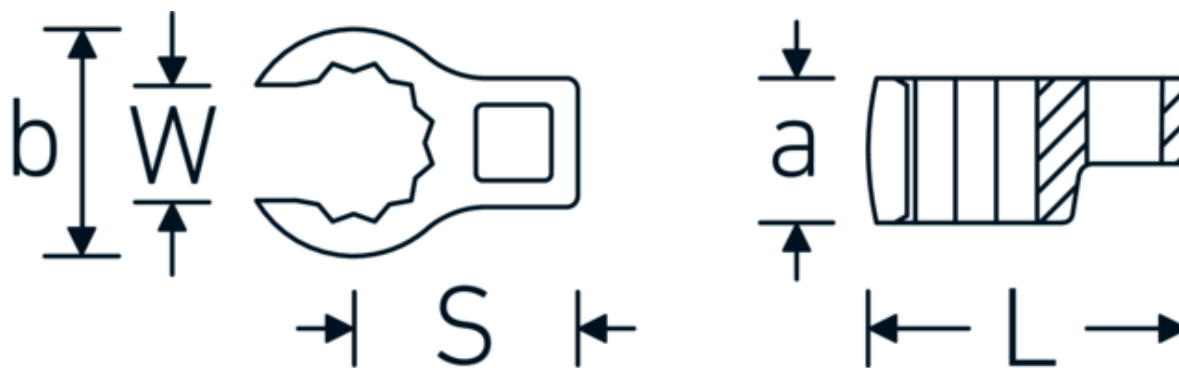

Llaves de boca en estrella, tipo CROW-RING

440

Núm. art. 03190046
GTIN 4018754102129
Modelo 440 46

Designación. 1/2 " Llave CROW-FOOT SW 46mm Long.77,7mm

Descripción.

- Chrome-Alloy-Steel, cromadas
- ¡atención! Valores de regulación modificados en la llave dinamométrica

Dibujo técnico.

Atributos técnicos.

a	26 mm
Accionamiento cuadrado interior (pulgadas)	1/2 "
Anchura mm (b)	64,2 mm
Longitud mm (L)	77,7 mm
S	40,9 mm
Anchura de los planos [mm]	46 mm

Datos logísticos.

Profundidad mm (IFS)	78
Anchura mm (IFS)	65
Altura mm (IFS)	26
Longitud (empaquetada, mm)	90
Anchura (empaquetada, mm)	90
Altura en pulgadas	26
Volumen (envasado, dm3)	0.2106 dm3