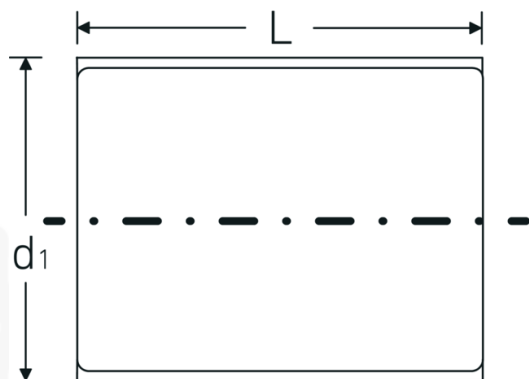

Bocas de llave de vaso VDE 3/8"

12171 VDE

Núm. art. 02380022
GTIN 4018754253586
Modelo 12171 VDE-22

Designación. 3/8 " Juego de bocas de llave de vaso VDE SW 22mm Long.53mm

Descripción.

- HPQ®-Acero de altas características, cromado
- aislamiento VDE hasta 1000 V
- DIN EN 60900
- #T; AC/1000 V

Ventajas.

Acero de alta calidad HPQ®, cromado

Dibujo técnico.

Atributos técnicos.

Perfil de salida	doble hexágono AS-drive
Accionamiento cuadrado interior (pulgadas)	3/8 "
d1	33,7 mm
DIN	DIN EN 60900
Longitud mm (L)	53 mm
Anchura de los planos [mm]	22 mm

Datos logísticos.

Profundidad mm (IFS)	52
Anchura mm (IFS)	33
Altura mm (IFS)	33
Longitud (empaquetada, mm)	60
Anchura (empaquetada, mm)	35
Altura en pulgadas	35
Volumen (envasado, dm3)	0.0735 dm3
Núm. art.	02380022
Peso (bruto, kg)	0,095
Peso PAP (kg)	0,000
Peso PVC (kg)	0,002
GTIN	4018754253586
País de origen	GERMANY
Región de origen	Nordrhein-Westfalen
RAEE/Ley eléctrica	nicht ear-pflichtig
Arancel de aduanas núm.	82042000
Norma de embalaje	1
Peso	78 g

Variantes.

Núm. art.	Nº de modelo (ERP)	Designación	GTIN
02380007	12171 VDE-7	3/8 " Juego de bocas de llave de vaso VDE SW 7mm Long.42mm	4018754253456
02380008	12171 VDE-8	3/8 " Juego de bocas de llave de vaso VDE SW 8mm Long.43mm	4018754253463
02380009	12171 VDE-9	3/8 " Juego de bocas de llave de vaso VDE SW 9mm Long.43mm	4018754253470
02380010	12171 VDE-10	3/8 " Juego de bocas de llave de vaso VDE SW 10mm Long.45mm	4018754253487
02380011	12171 VDE-11	3/8 " Juego de bocas de llave de vaso VDE SW 11mm Long.45mm	4018754253494
02380012	12171 VDE-12	3/8 " Juego de bocas de llave de vaso VDE SW 12mm Long.46mm	4018754253500
02380013	12171 VDE-13	3/8 " Juego de bocas de llave de vaso VDE SW 13mm Long.48mm	4018754253517
02380014	12171 VDE-14	3/8 " Juego de bocas de llave de vaso VDE SW 14mm Long.48mm	4018754253524