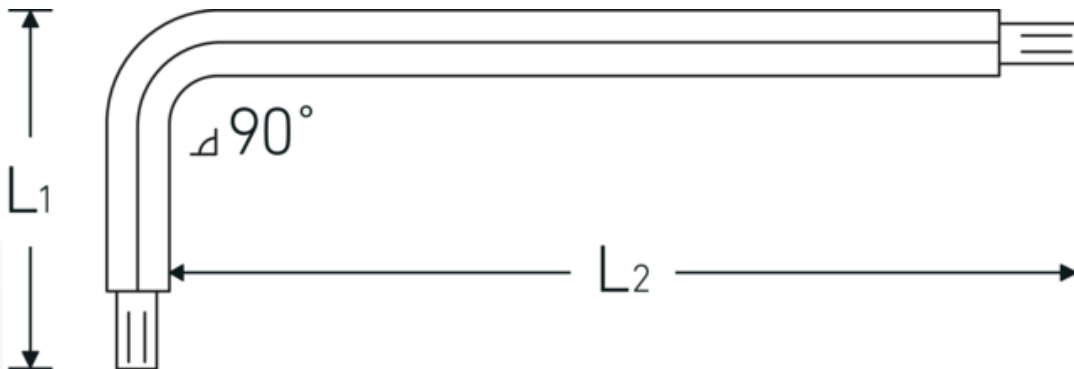

Haakse schroevendraaiers met kogelkop

10767

Artikelnr. **43263006**
GTIN **4018754332823**
Model **10767 6 KUGELKOPF-
WINKELSCHRAUBENDREHER
SECHSKANT**

Aanwijzing.

Haakse schroevendraaiers met kogelkop Uitgang zeshoek 6mm L.32mm x 178mm

Eigenschappen.

- voor binnenzeskantbouten
- met kogelkop aan de lange kant
- zwenkhoek tot 25° naar iedere kant
- Chroom-Vanadium, gebruineerd

Voordelen.

voor inbusschroeven

Technische tekening.

Technische kenmerken.

Uitvoerprofiel	Zeskant
Uitgaande zeskant (mm)	6 mm
L1	32 mm
L2	178 mm

Logistieke gegevens.

Diepte mm (IFS)	183
Breedte mm (IFS)	37
Hoogte mm (IFS)	7
Lengte (verpakt, mm)	350
Breedte (verpakt, mm)	100
Hoogte (verpakt, mm)	8
Volume (verpakt, dm3)	0.28 dm3
Artikelnr.	43263006
Gewicht (bruto, CG)	0,508
Gewicht PAP (CG)	0,000
Gewicht PVC (CG)	0,006
GTIN	4018754332823
Land van oorsprong	GERMANY
Regio van oorsprong	Nordrhein-Westfalen
WEEE/ElektroG	nicht ear-pflichtig
Douanetarief nr.	82054000
Verpakkingsstandaard	10
Gewicht (g)	50 g