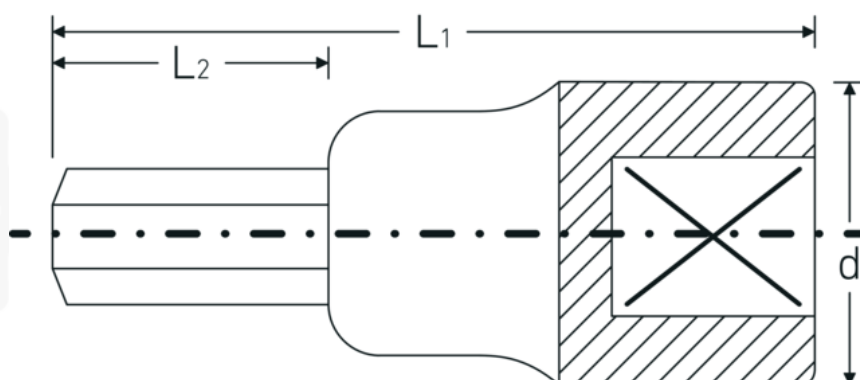

Embouts de tournevis INHEX 1/2", métrique

54

Réf. n° 03050006
GTIN 4018754006250
Modèle 54 6

Désignation.

Douille pour tournevis INHEX 1/2 " 6mm Lg.60mm

Caractéristiques.

- 6 pans
- DIN 7422
- Chrome-Alloy-Steel, chromées

Pour vis à six pans creux, DIN 7422

Outil de qualité robuste pour l'utilisateur professionnel
-Made in Germany

Dessin technique.

Attributs techniques.

Empreinte	Hexagone
Hexagone de sortie extérieur (mm)	6 mm
Carré d'entraînement intérieur (pouces)	1/2 "
d	22,7 mm
DIN	DIN 7422
L1	60 mm
L2	22 mm

Données logistiques.

Profondeur mm (IFS)	60
Largeur	23
Hauteur mm (IFS)	23
Longueur (emballé, mm)	70
Largeur (emballé, mm)	62
Hauteur (emballé, mm)	41
Volume (emballé, dm3)	0.17794 dm3
Réf. n°	03050006
Poids (brut, kg)	0,345
Poids PAP (kg)	0,000
Poids PVC (kg)	0,003
GTIN	4018754006250
Pays d'origine	GERMANY
Région d'origine	Nordrhein-Westfalen
WEEE/ElektroG	nicht ear-pflichtig
Position tarifaire	82042000
Emballage	5
Poids	71 g