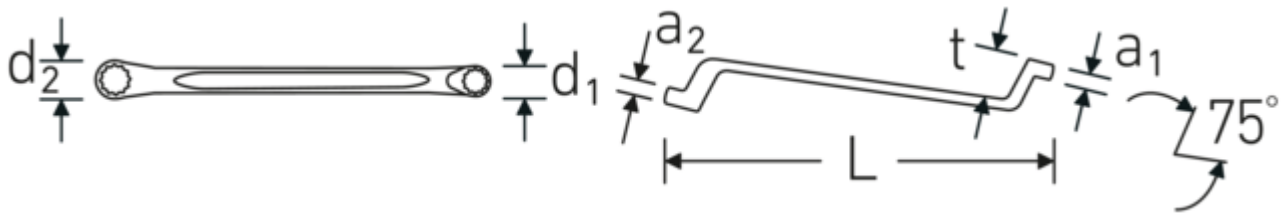

Technische Zeichnung.

Technische Attribute.

a1	9 mm
a2	9 mm
Abtriebsprofil	Doppelsechskant AS-Drive®
d1	15,8 mm
d2	17,2 mm
Länge mm (L)	200 mm
Legierung	Chrome Alloy Steel
Oberfläche	verchromt
Schlüsselweite 1 [mm]	10 mm
Ringstellung	75 °
Schlüsselweite 2 [mm]	11 mm
t	23 mm

Logistikdaten.

Tiefe mm (IFS)	209
Breite mm (IFS)	17
Höhe mm (IFS)	26
Länge (verpackt, mm)	220
Breite (verpackt, mm)	75
Höhe (verpackt, mm)	37
Volumen (verpackt, dm³)	0.6105 dm³
Art.-Nr.	41041011
Gewicht (brutto, kg)	0,930
Gewicht PAP (kg)	0,000
Gewicht PVC (kg)	0,010
GTIN	4018754020829
Ursprungsland	GERMANY
Ursprungsregion	Nordrhein-Westfalen
WEEE/ElektroG	nicht ear-pflichtig
Zolltarifnr.	82041100
Packnorm	10
Gewicht (g)	93 g

Varianten.

Art.-Nr.	Modell-Nr. (ERP)	Bezeichnung	GTIN
41040607	StahlwilleSTABIL 20 6 x 7	Doppelringschlüssel SW 6 x 7 mm L.165mm	4018754020782
41040809	StahlwilleSTABIL 20 8 x 9	Doppelringschlüssel SW 8 x 9 mm L.180mm	4018754020805
41040810	StahlwilleSTABIL 20 8 x 10	Doppelringschlüssel SW 8 x 10 mm L.180mm	4018754020812