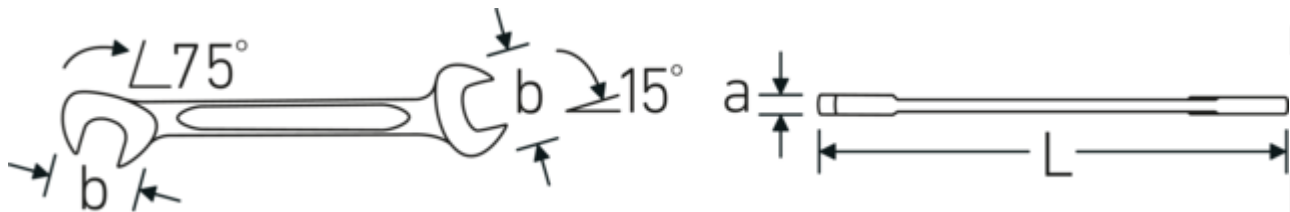

Dubbele steeksleutel klein ELECTRIC, metrisch

ELECTRIC 12

Artikelnr. **40065555**
 GTIN **4018754018703**
 Model **ELECTRIC 12 5,5**

Aanwijzing. Dubbele steeksleutel klein ELECTRIC M. 5.5 mm L.78mm

Eigenschappen. • Chrome-Alloy-Steel, verchromd

Technische tekening.

Technische kenmerken.

a	2 mm
Breedte mm (b)	12,6 mm
Lengte mm (L)	78 mm
Positie bek	15/75 °
Flatbreedte 1 [mm]	5.5 mm
Breedte over vlakken 2 [mm]	5.5 mm

Logistieke gegevens.

Diepte mm (IFS)	78
Breedte mm (IFS)	13
Hoogte mm (IFS)	2
Lengte (verpakt, mm)	90
Breedte (verpakt, mm)	40
Hoogte (verpakt, mm)	10
Volume (verpakt, dm ³)	0.036 dm ³
Artikelnr.	40065555
Gewicht (bruto, CG)	0,073
Gewicht PAP (CG)	0,000
Gewicht PVC (CG)	0,002