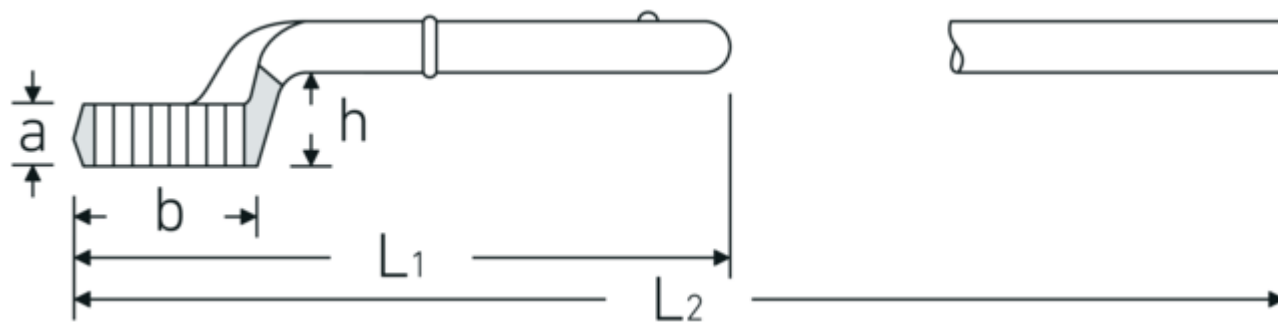

Llaves en estrella, tipo insertable

5

Núm. art. **42020080**
GTIN **4018754023608**
Modelo **5 80**

Designación.

Llaves de acoplamiento SW 80mm L.385mm

Descripción.

- sin maneral
- Chrome-Alloy-Steel, cromadas

Dibujo técnico.

Atributos técnicos.

a	40,5 mm
Anchura mm (b)	125 mm
para No.	4
Altura mm (h)	59 mm
L1	385 mm
L2	1075 mm
Anchura de los planos 1 [mm]	80 mm

Datos logísticos.

Profundidad mm (IFS)	385
Anchura mm (IFS)	125
Altura mm (IFS)	59
Longitud (empaquetada, mm)	395
Anchura (empaquetada, mm)	128
Altura en pulgadas	59
Volumen (envasado, dm3)	2.98304 dm3
Núm. art.	42020080