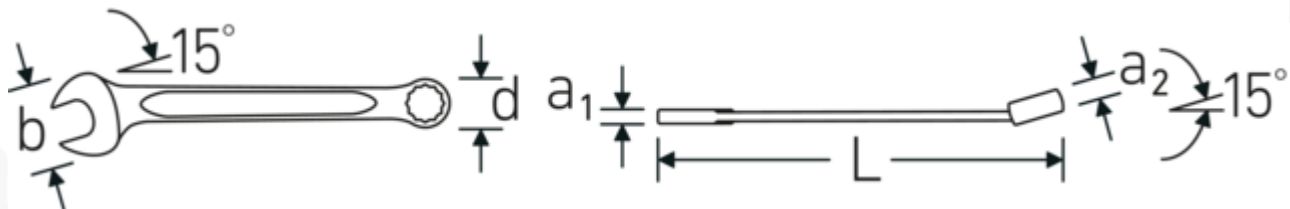

Technische tekening.

Technische kenmerken.

a1 3,9 mm
a2 6 mm

Logistieke gegevens.

Diepte mm (IFS) 112
Breedte mm (IFS) 17