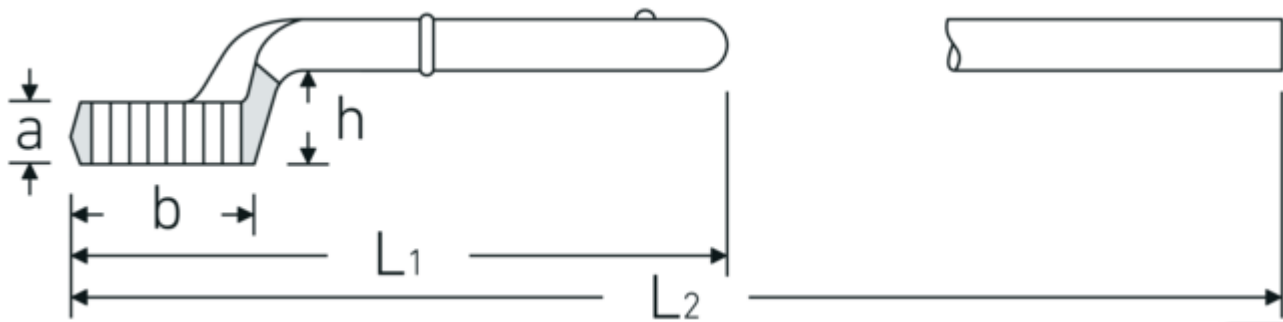

### Aanwijzing.

Opsteekringsleutel M. 85mm L.385mm

### Technische kenmerken.

a	40,5 mm
Breedte mm (b)	125 mm
voor nr.	4
Hoogte mm (h)	59 mm
L1	385 mm
L2	1075 mm
Flatbreedte 1 [mm]	85 mm

### Logistieke gegevens.

Diepte mm (IFS)	395
Breedte mm (IFS)	125
Hoogte mm (IFS)	87
Lengte (verpakt, mm)	395
Breedte (verpakt, mm)	125
Hoogte (verpakt, mm)	87
Volume (verpakt, dm3)	4.295625 dm3
Artikelnr.	42020085