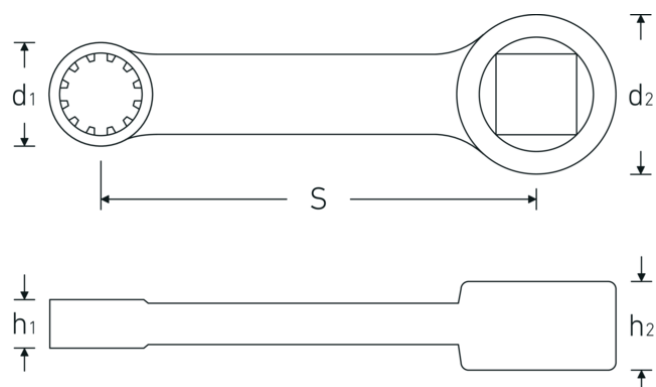

### Désignation.

Adaptateur 9/16" Carré intérieur 3/8"

### Caractéristiques.

- pour vis Spline-Drive
- MS-33787, MIL-W-8982
- acier à hautes performances HPQ®, bruni
- Attention! Modification des valeurs de réglage de la clé dynamométrique en fonction des variations de la cote "S" <!-- (voir remarque page [170524]) -->

## Attributs techniques.

Carré intérieur [pouces]	3/8 "
d1	21 mm
d2	19 mm
Hauteur mm (h1)	9,2 mm
Hauteur mm (h2)	11 mm
S	50,8 mm
Ouverture [pouces]	9/16 "