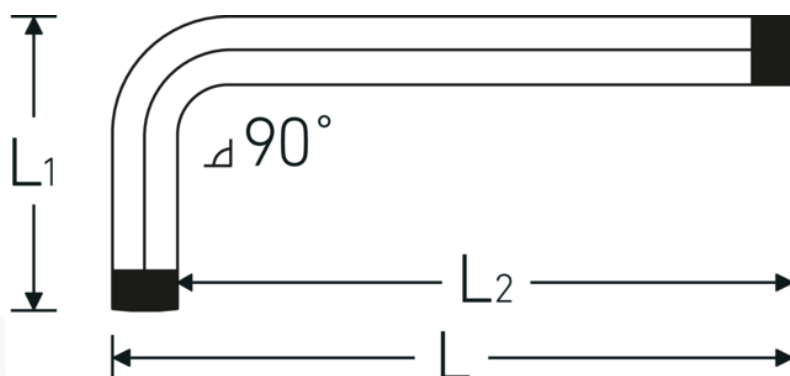

## Clés mâles coudées TORX®

10766

Réf. n° 43223040  
 GTIN 4018754332649  
 Modèle 10766 T40  
 WINKELSCHRAUBENDREHER  
 TORX

**Désignation.** Tournevis coudés L.26mm x 76mm

**Caractéristiques.**

- pour vis TORX®
- Chrome-Vanadium, chromées

## Dessin technique.

## Attributs techniques.

Empreinte TORX®  
 Taille Profil de sortie T40

## Données logistiques.

Profondeur mm (IFS) 121  
 Largeur 7

<b>L1</b>	26 mm	<b>Hauteur mm (IFS)</b>	7
<b>L2</b>	76 mm	<b>Longueur (emballé, mm)</b>	170
		<b>Largeur (emballé, mm)</b>	10
		<b>Hauteur (emballé, mm)</b>	4
		<b>Volume (emballé, dm3)</b>	0.0068 dm3
		<b>Réf. n°</b>	43223040
		<b>Poids (brut, kg)</b>	0,444
		<b>Poids PAP (kg)</b>	0,000
		<b>Poids PVC (kg)</b>	0,004
		<b>GTIN</b>	4018754332649
		<b>Pays d'origine</b>	GERMANY
		<b>Région d'origine</b>	Nordrhein-Westfalen
		<b>WEEE/ElektroG</b>	nicht ear-pflichtig
		<b>Position tarifaire</b>	82054000
		<b>Emballage</b>	10
		<b>Poids</b>	29 g