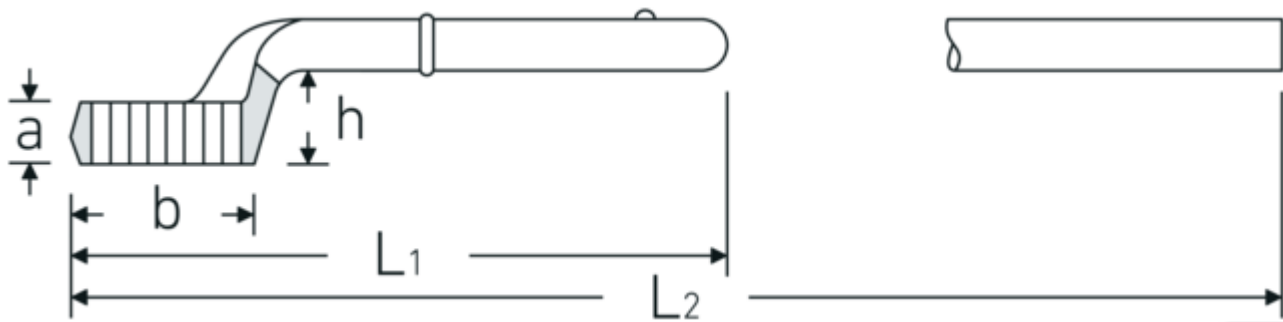

Opsteekringsleutel

5

Artikelnr. **42020030**
GTIN **4018754023417**
Model **5 30**

Aanwijzing.

Opsteekringsleutel M. 30mm L.200mm

Eigenschappen.

- zonder pijpgreep
- Chrome-Alloy-Steel, verchromd

Technische tekening.

Technische kenmerken.

a	18 mm
Breedte mm (b)	47 mm
voor nr.	1
Hoogte mm (h)	33,5 mm
L1	200 mm
L2	565 mm
Flatbreedte 1 [mm]	30 mm

Logistieke gegevens.

Diepte mm (IFS)	203
Breedte mm (IFS)	48
Hoogte mm (IFS)	44
Lengte (verpakt, mm)	203
Breedte (verpakt, mm)	48
Hoogte (verpakt, mm)	44
Volume (verpakt, dm3)	0.428736 dm3
Artikelnr.	42020030