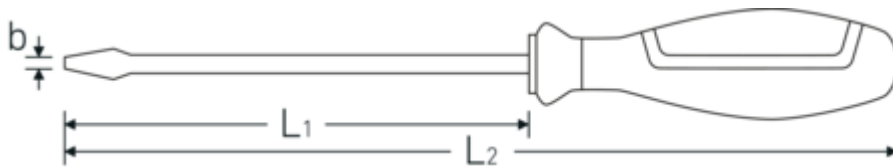

Kærnskruetrækker DRALL+

10506

Art. nr. 73013001
GTIN 4018754333998
Model 10506 0,8x4,0x300
SCHLITZSCHRAUBENDREHER F.
EINSTELLSCHRAUBEN

Betegnelse.

Kærnskruetrækker DRALL+ 0,8mm x 4,0mm L.300mm

Fordele.

til justeringskruer (kærskruer)

Teknisk tegning.

Tekniske egenskaber.

a	0,8 mm
Udgangsprofil	Kærv
Bredde mm (b)	4,0 mm
L1	300 mm
L2	380 mm

Logistiske data.

Dybde mm (IFS)	380
Bredde mm (IFS)	20
Højde mm (IFS)	20
Længde (pakket, mm)	381
Bredde (pakket, mm)	110
Højde (pakket, mm)	65
Volumen (pakket, dm ³)	2.72415 dm ³
Art. nr.	73013001
Vægt (g)	48 g