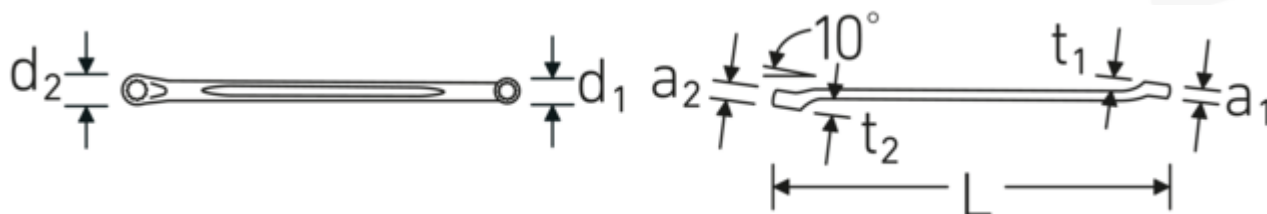

Disegno tecnico.

Attributi tecnici.

a1	13,5 mm
a2	14,5 mm

Dati logistici.

Profondità mm (IFS)	310
Larghezza mm (IFS)	31
Altezza mm (IFS)	20