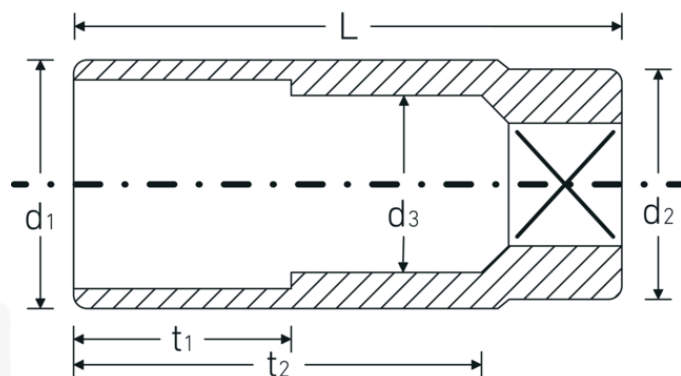

Dibujo técnico.

Atributos técnicos.

Perfil de salida

AS-drive hexagonal

Datos logísticos.

Profundidad mm (IFS)

90

Anchura mm (IFS)

45