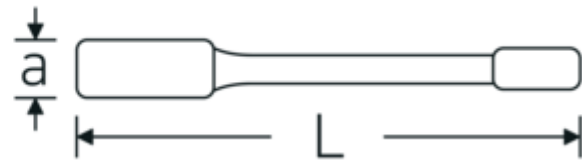

Schlagringschlüssel, metrisch

4205

Art.-Nr. 42050041
GTIN 4018754024179
Modell 4205 41

Bezeichnung.

Schlagringschlüssel SW 41mm L.225mm Spezialstahl

Eigenschaften.

- mit Doppelsechskant
- Spezialstahl, stahlgrau
- DIN 7444

Vorteile.

DIN 7444.

Technische Zeichnung.

Technische Attribute.

a	20,5 mm
Breite mm (b)	66 mm
DIN	DIN 7444
Länge mm (L)	225 mm
Legierung	Spezialstahl

Logistikdaten.

Tiefe mm (IFS)	230
Breite mm (IFS)	67
Höhe mm (IFS)	20
Länge (verpackt, mm)	231
Breite (verpackt, mm)	68

Oberfläche	stahlgrau	Höhe (verpackt, mm)	21
Schlüsselweite 1 [mm]	41 mm	Volumen (verpackt, dm³)	0.329868 dm ³
		Art.-Nr.	42050041
		Gewicht (brutto, kg)	0,730
		Gewicht PAP (kg)	0,000
		Gewicht PVC (kg)	0,000
		GTIN	4018754024179
		Ursprungsland	GERMANY
		Ursprungsregion	Nordrhein-Westfalen
		WEEE/ElektroG	nicht ear-pflichtig
		Zolltarifnr.	82041100
		Packnorm	1
		Gewicht (g)	730 g