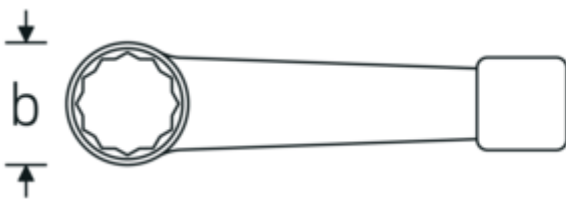

Schlagringschlüssel, metrisch

4205

Art.-Nr. 42050041
GTIN 4018754024179
Modell 4205 41

Bezeichnung.

Schlagringschlüssel SW 41mm L.225mm Spezialstahl

Eigenschaften.

- mit Doppelsechskant
- Spezialstahl, stahlgrau
- DIN 7444

Vorteile.

DIN 7444.

Technische Zeichnung.

Technische Attribute.

a	20,5 mm
Breite mm (b)	66 mm
DIN	DIN 7444
Länge mm (L)	225 mm
Legierung	Spezialstahl

Logistikdaten.

Tiefe mm (IFS)	230
Breite mm (IFS)	67
Höhe mm (IFS)	20
Länge (verpackt, mm)	231
Breite (verpackt, mm)	68

Oberfläche	stahlgrau	Höhe (verpackt, mm)	21
Schlüsselweite 1 [mm]	41 mm	Volumen (verpackt, dm³)	0.329868 dm ³
		Art.-Nr.	42050041
		Gewicht (brutto, kg)	0,730
		Gewicht PAP (kg)	0,000
		Gewicht PVC (kg)	0,000
		GTIN	4018754024179
		Ursprungsland	GERMANY
		Ursprungsregion	Nordrhein-Westfalen
		WEEE/ElektroG	nicht ear-pflichtig
		Zolltarifnr.	82041100
		Packnorm	1
		Gewicht (g)	730 g