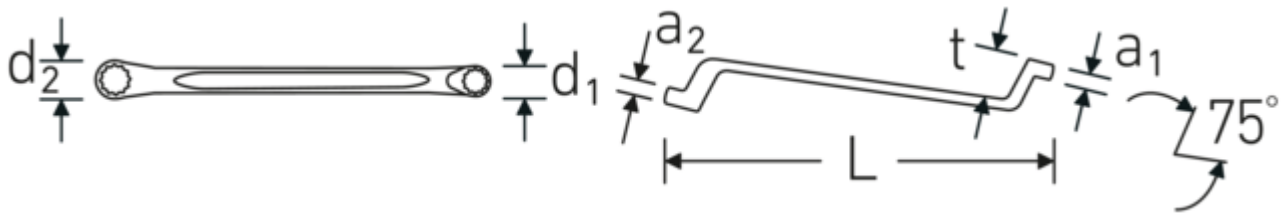

Doppelringschlüssel StahlwilleSTABIL®, metrisch, tief gekröpft

StahlwilleSTABIL®20

Art.-Nr. 41041617
GTIN 4018754020942
Modell StahlwilleSTABIL 20 16 x 17

Bezeichnung. Doppelringschlüssel SW 16 x 17 mm L.255mm

Vorteile.

Hochwertiger Doppelringschlüssel, tief gekröpft, mit metrischen Schlüsselweiten.

Das AS-Drive® Profil verhindert Kantenbeschädigung durch Kraftansatz auf die Flanken der Schraube bzw. Mutter.

Hergestellt aus robustem Chrome-Alloy-Steel für hohe Haltbarkeit und Verschleißfestigkeit.

Besonderes Fertigungsverfahren ermöglicht dünnwandige Ringe – vorwiegend für etwas tiefer liegende Schraubverbindungen.

Das markante STAHLWILLE Rundfinish verleiht dem Ringmaulschlüssel eine griffige und angenehme Haptik für sicheres Arbeiten, selbst mit ölverschmierten Händen.

Technische Zeichnung.

Technische Attribute.

a1	11 mm
a2	12 mm
Abtriebsprofil	Doppelsechskant AS-Drive®
d1	23,9 mm
d2	25,3 mm
Länge mm (L)	255 mm
Legierung	Chrome Alloy Steel
Oberfläche	verchromt
Schlüsselweite 1 [mm]	16 mm
Ringstellung	75 °
Schlüsselweite 2 [mm]	17 mm
t	27 mm