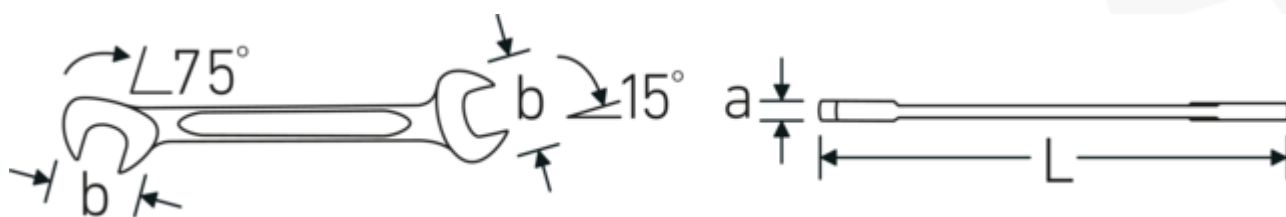

Clé à fourche double petite ELECTRIC, pouce

ELECTRIC 12a

Réf. n° 40461212
GTIN 4018754019939
Modèle ELECTRIC 12a 3/16

Désignation.

Clé à fourche double petite Taille 3/16 " L.70mm

Caractéristiques.

- Version droite, position de la mâchoire à 15° et 75°
- construction intelligente stable, mince et légère
- résistance élevée à la flexion grâce au profil en double T
- maniable, surface agréable pour la peau grâce à la finition ronde de STAHLWILLE
- extrêmement résistante, durée de vie exceptionnelle
- forgée dans la matrice, trempée et refroidie dans un bain d'huile
- Chrome-Alloy-Steel, chromé

Dessin technique.

Attributs techniques.

a	2 mm
Largeur mm (b)	10,5 mm
Longueur mm (L)	70 mm
Angle de la mâchoire	15/75 °
Ouverture 1 [pouces]	3/16 "
Ouverture 2 [pouces]	3/16 "

Données logistiques.

Profondeur mm (IFS)	70
Largeur	11
Hauteur mm (IFS)	2
Longueur (emballé, mm)	70
Largeur (emballé, mm)	40
Hauteur (emballé, mm)	7