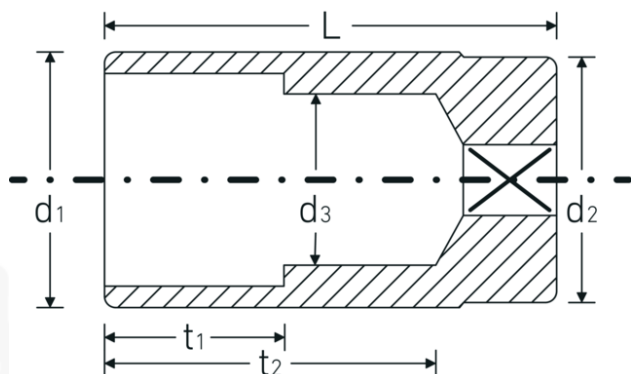

Doppen

51

Artikelnr. **03020208**
GTIN **4018754005734**
Model **51 20,8-13/16**

Aanwijzing. 1/2 " Dop M. mm/" L.83mm

Eigenschappen.

- lang
- DIN 3124/ISO 2725-1, DIN EN 3710, DIN EN 3709, ASME B 107.5M
- HPQ®-high performance staal, verchromd

Voordelen.

lang

Technische tekening.

Technische kenmerken.

Uitvoerprofiel	Dubbel-zeskant AS-drive
Aandrijving vierkant binnen (inch)	1/2 "
d1	27,7 mm
d2	26 mm
d3	20 mm
DIN	DIN 3124 / ISO 2725-1, DIN EN 3710, DIN EN 3709, ASME B 107.5M
Lengte mm (L)	83 mm
Sleutelplaatdikte [mm]	20,8 mm
Breedte over vlakken [inch]	13/16 "
t1	22 mm
t2	66,2 mm

Logistieke gegevens.

Diepte mm (IFS)	83
Breedte mm (IFS)	28
Hoogte mm (IFS)	28
Lengte (verpakt, mm)	145
Breedte (verpakt, mm)	90
Hoogte (verpakt, mm)	54
Volume (verpakt, dm3)	0.7047 dm3
Artikelnr.	03020208
Gewicht (bruto, KG)	1,940
Gewicht PAP (KG)	0,000
Gewicht PVC (KG)	0,011
GTIN	4018754005734
Land van oorsprong	GERMANY
Regio van oorsprong	Nordrhein-Westfalen
WEEE/ElektroG	nicht ear-pflichtig
Douanetarief nr.	82042000
Verpakkingsstandaard	10
Gewicht (g)	194 g

Varianten.

Artikelnr.	Modelnr. (ERP)	Beschrijving	GTIN
03020010	51 10	1/2 " Dop M. mm L.83mm	4018754167678
03020013	51 13	1/2 " Dop M. mm L.83mm	4018754005574
03020014	51 14	1/2 " Dop M. mm L.83mm	4018754005581
03020015	51 15	1/2 " Dop M. mm L.83mm	4018754005598
03020016	51 16	1/2 " Dop M. mm L.83mm	4018754005604
03020216	51 16-5/8	1/2 " Dop M. mm/" L.83mm	4018754005741
03020017	51 17	1/2 " Dop M. mm L.83mm	4018754005611
03020018	51 18	1/2 " Dop M. mm L.83mm	4018754005628
03020019	51 19	1/2 " Dop M. mm L.83mm	4018754005635
03020208	51 20,8-13/16	1/2 " Dop M. mm/" L.83mm	4018754005734
03020021	51 21	1/2 " Dop M. mm L.83mm	4018754005642
03020022	51 22	1/2 " Dop M. mm L.83mm	4018754005659
03020024	51 24	1/2 " Dop M. mm L.83mm	4018754005673
03020026	51 26	1/2 " Dop M. mm L.83mm	4018754005680