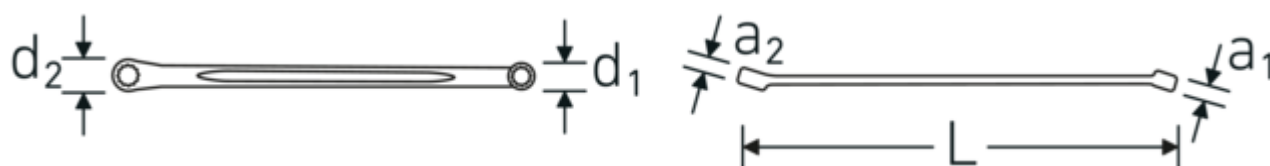

Dwustronne klucze oczkowe

220aSP

Art. nr	41160810
GTIN	4018754133505
Modelka	220aSP 8 x 10

Oznaczenie.

Dwustronny klucz oczkowy Wi. 1/4 x 5/16 " Dł.205mm

Właściwości.

- extra długie
- o profilu Spline-Drive
- odgięte o 15°
- MS-33787, MIL-W-8982
- HPQ®-stal wysokosprawna, chromowane

Zalety.

ekstra długie

Najważniejsze cechy produktu.

Technologie i cechy wydajnościowe.

Podwójny profil T

Nasze klucze trzpieniowe i oczkowe posiadają dodatkowe wgłębienie w środku narzędzia. Podobnie do zasady podwójnej belki T, zapewnia to ogromną nośność i maksymalną wytrzymałość przy jednoczesnym zmniejszeniu masy.

Rysunek techniczny.

Atrybuty techniczne.

a1	5,6 mm
a2	6 mm
Profil wyjściowy	Spline-drive
d1	10,4 mm
d2	12,4 mm
Rozmiar profilu wyjściowego	8 x 10
Długość mm (L)	205 mm
Pozycja pierścienia	15 °
Szerokość w poprzek mieszkań 1 [cal]	1/4 "
Szerokość w poprzek mieszkań 2 [cal]	5/16 "