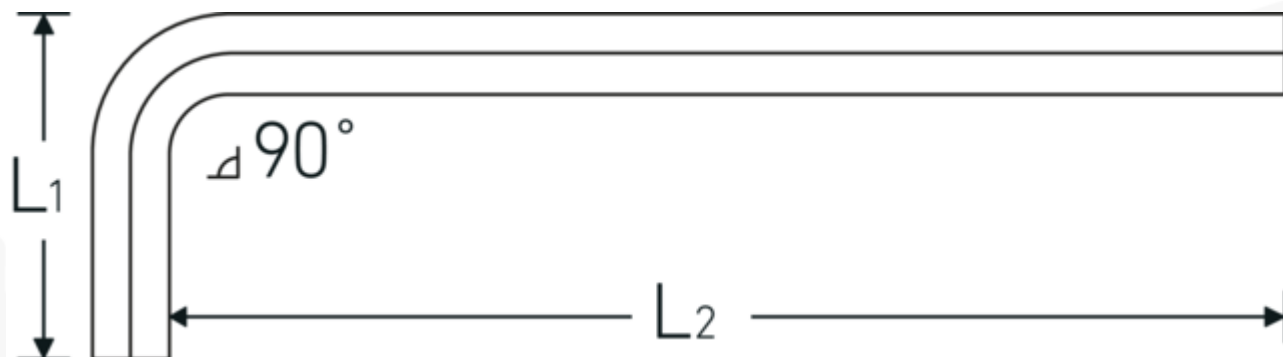

Chiavi a barra esagonale piegate

10765

Nr. art **43210008**
GTIN **4018754027422**
Modello **10765 8**
WINKELSCHRAUBENDREHER

Designazione.

Giravite piegato ad angolo Esagono di uscita 8mm L.36mm x 200mm

Descrizione.

- DIN ISO 2936
- per viti con esagono interno
- esecuzione lunga
- Chrom-Vanadium, nichelate

Vantaggi.

DIN ISO 2936

Disegno tecnico.

Attributi tecnici.

Profilo di uscita

Esagonale

Dati logistici.

Profondità mm (IFS)

210

Uscita esagono esterno (mm)	8 mm	Larghezza mm (IFS)	42
DIN	DIN ISO 2936	Altezza mm (IFS)	9
L1	36 mm	Lunghezza (imballata, mm)	250
L2	200 mm	Larghezza (imballata, mm)	70
Lunghezza mm (L)	210 mm	Altezza (imballata, mm)	26
		Volume (imballato, dm³)	0.455 dm ³
		N° Art.	43210008
		Peso (lordo, kg)	1,013
		Peso PAP (kg)	0,000
		Peso PVC (kg)	0,011
		GTIN	4018754027422
		Paese di origine	GERMANY
		Regione di origine	Hessen
		RAEE/Legge sull'elettricità	nicht ear-pflichtig
		N. tariffa doganale	82054000
		Standard di imballaggio	10
		Peso [mm]	100 g