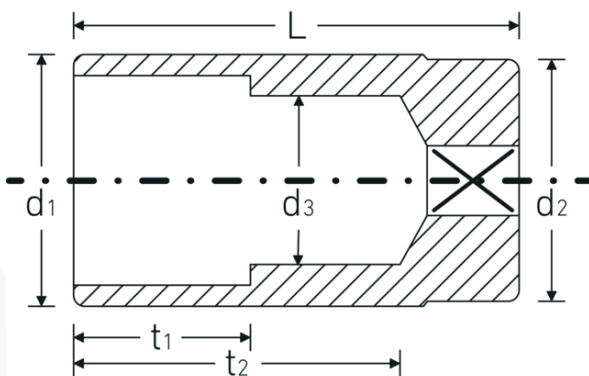

Topnøglehoveder

46a

Art. nr. 02420024
GTIN 4018754004317
Model 46 A 3/8

Betegnelse. 3/8 " Topnøgleindsats St. 3/8" L.54mm

Egenskaber.

- lang
- ASME B 107.1, Fed. Spec. GGG-W-641, SAE AS 954-E
- HPQ®-stål, forkromet

Fordele.

lang

Teknisk tegning.

Tekniske egenskaber.

Udgangsprofil	Dobbeltsekskant AS-drive
Firkantet drev indvendigt (tommer)	3/8 "
d1	13,7 mm
d2	16,5 mm
d3	8,4 mm
Længde mm (L)	54 mm
Bredde på tværs af flader [tommer]	3/8 "
t1	20 mm
t2	42,5 mm

Logistiske data.

Dybde mm (IFS)	54
Bredde mm (IFS)	17
Højde mm (IFS)	17
Længde (pakket, mm)	57
Bredde (pakket, mm)	53
Højde (pakket, mm)	34
Volumen (pakket, dm ³)	0.102714 dm ³
Art. nr.	02420024
Vægt (brutto, kg)	0,200
Vægt PAP (kg)	0,000
Vægt PVC (kg)	0,003
GTIN	4018754004317
Oprindelsesland	GERMANY
Oprindelsesregion	Nordrhein-Westfalen
WEEE/ElektroG	nicht ear-pflichtig
Toldtarif nr.	82042000
Standard for pakning	5
Vægt (g)	45 g

Varianter.

Art. nr.	Model nr. (ERP)	Betegnelse	GTIN
02420016	46 A 1/4	3/8 " Topnøgleindsats St. 1/4" L.54mm	4018754127009
02420020	46 A 5/16	3/8 " Topnøgleindsats St. 5/16" L.54mm	4018754127016
02420022	46 A 11/32	3/8 " Topnøgleindsats St. 11/32" L.54mm	4018754286232
02420024	46 A 3/8	3/8 " Topnøgleindsats St. 3/8" L.54mm	4018754004317
02420028	46 A 7/16	3/8 " Topnøgleindsats St. 7/16" L.54mm	4018754004324
02420032	46 A 1/2	3/8 " Topnøgleindsats St. 1/2" L.54mm	4018754004331
02420034	46 A 9/16	3/8 " Topnøgleindsats St. 9/16" L.60mm	4018754004348
02420035	46 A 19/32	3/8 " Topnøgleindsats St. 19/32" L.60mm	4018754004355
02420036	46 A 5/8	3/8 " Topnøgleindsats St. 5/8" L.60mm	4018754004362
02420038	46 A 11/16	3/8 " Topnøgleindsats St. 11/16" L.65mm	4018754004379
02420040	46 A 3/4	3/8 " Topnøgleindsats St. 3/4" L.65mm	4018754004386
02420042	46 A 13/16	3/8 " Topnøgleindsats St. 13/16" L.65mm	4018754127023
02420044	46 A 7/8	3/8 " Topnøgleindsats St. 7/8" L.65mm	4018754004393
02420046	46 A 15/16	3/8 " Topnøgleindsats St. 15/16" L.65mm	4018754127030