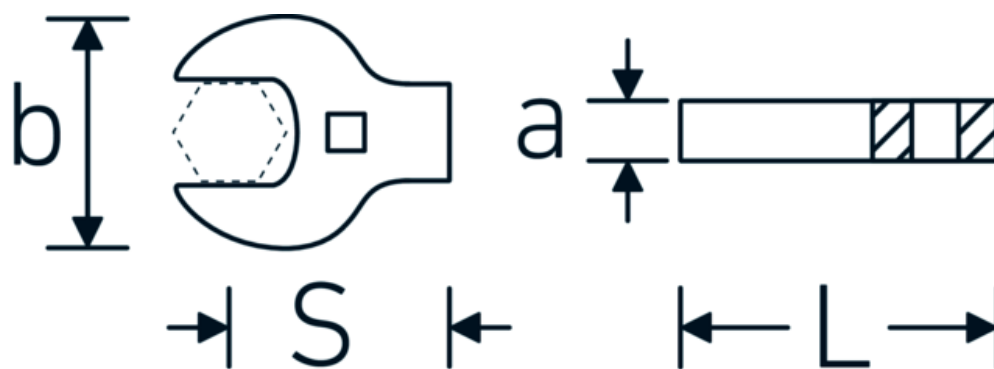

Rysunek techniczny.

Atrybuty techniczne.

a	16 mm
Kwadratowy napęd wewnętrzny (cal)	1/2 "
Szerokość mm (b)	84 mm
Długość mm (L)	85 mm
S	49,6 mm
Szerokość w poprzek płaskowników [cal]	1 13/16 "

Dane logistyczne.

Głębokość mm (IFS)	150
Szerokość mm (IFS)	125
Wysokość mm (IFS)	20
Długość (w opakowaniu, mm)	150
Szerokość (w opakowaniu, mm)	125
Wysokość (w opakowaniu, mm)	20
Objętość (w opakowaniu, dm³)	0.375 dm³
Art. nr	03501069
Waga (brutto, kg)	0,410
Waga PAP (kg)	0,000
Waga PVC (kg)	0,004
GTIN	4018754198177
Kraj pochodzenia	GERMANY
Region pochodzenia	Nordrhein-Westfalen
WEEE/ElektroG	nicht ear-pflichtig
Nr taryfy celnej	82042000
Standard pakowania	1
Waga (g)	400 g