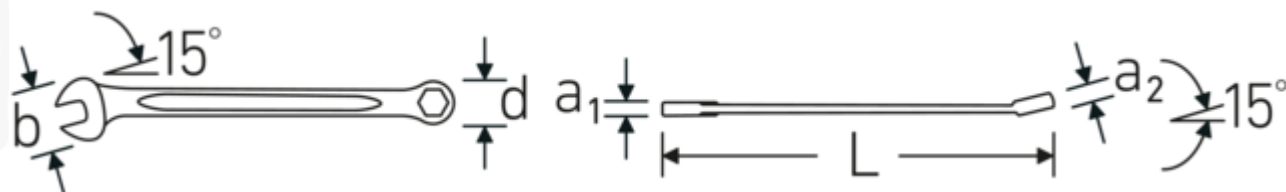

Llaves combinadas OPEN-BOX

OPEN BOX 16

Núm. art. **40094040**
GTIN **4018754019106**
Modelo **OPEN BOX 16 4**

Designación. Llave de anillo OPEN BOX SW 4 mm L.85mm

Descripción.

- ISO 3318
- Chrome-Alloy-Steel, cromadas

Ventajas.

Made in Germany: STAHLWILLE Llaves combinadas OPEN-BOX , lado de la boca en estrella acodado 15 °, longitud 85 mm, ISO 3318, , 40094040

El proceso de fabricación especial permite anillos en estrella con paredes finas, perfectos para atornillar en lugares de difícil acceso

Dibujo técnico.

Atributos técnicos.

a1	3 mm
a2	3,2 mm
Anchura mm (b)	12,5 mm
d	7,8 mm
DIN	ISO 3318
Longitud mm (L)	85 mm
Posición de la boca	15 °
Anchura de los planos 1 [mm]	4 mm
Posición del anillo	15 °
Anchura de los planos 2 [mm]	4 mm

Datos logísticos.

Profundidad mm (IFS)	87
Anchura mm (IFS)	13
Altura mm (IFS)	5
Longitud (empaquetada, mm)	100
Anchura (empaquetada, mm)	27
Altura en pulgadas	13
Volumen (envasado, dm3)	0.0351 dm3
Núm. art.	40094040
Peso (bruto, kg)	0,094
Peso PAP (kg)	0,000
Peso PVC (kg)	0,003
GTIN	4018754019106
País de origen	GERMANY
Región de origen	Nordrhein-Westfalen
RAEE/Ley eléctrica	nicht ear-pflichtig
Arancel de aduanas núm.	82041100
Norma de embalaje	10
Peso	9 g