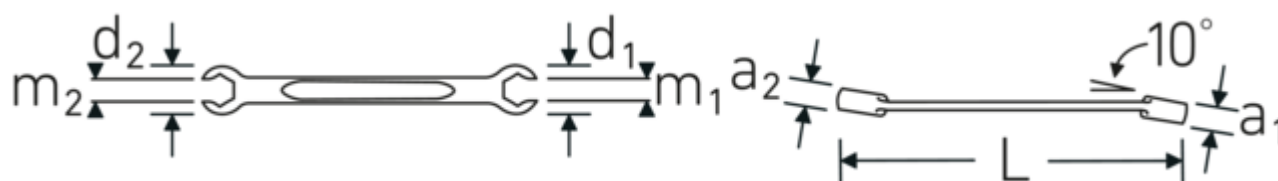

Clés à tuyauter OPEN RING

OPEN RING 24

Réf. n° 41080911
 GTIN 4018754021895
 Modèle OPEN RING 24 9 x 11

Désignation. Clé polygonale double ouverte coudée OPEN RING Taille 9 mm L.155mm

Caractéristiques.

- 6 pans
- DIN 3118/ISO 3318
- Chrome-Alloy-Steel, chromées

Avantages.

avec hexagone

Dessin technique.**Attributs techniques.**

| | |
|-----------|-------------------|
| a1 | 8,5 mm |
| a2 | 9 mm |
| Empreinte | Hexagone AS-drive |
| d1 | 18,5 mm |
| d2 | 21,5 mm |

Données logistiques.

| | |
|------------------------|-----|
| Profondeur mm (IFS) | 150 |
| Largeur | 22 |
| Hauteur mm (IFS) | 11 |
| Longueur (emballé, mm) | 152 |
| Largeur (emballé, mm) | 55 |

| | | | |
|-----------------------------|---------------------|------------------------------|---------------------|
| DIN | DIN 3118 / ISO 3318 | Hauteur (emballé, mm) | 42 |
| Longueur mm (L) | 155 mm | Volume (emballé, dm3) | 0.35112 dm3 |
| m1 | 6,7 mm | Réf. n° | 41080911 |
| m2 | 8,6 mm | Poids (brut, kg) | 0,540 |
| Ouverture 1 [mm] | 9 mm | Poids PAP (kg) | 0,000 |
| Position de l'anneau | 10 ° | Poids PVC (kg) | 0,008 |
| Ouverture 2 [mm] | 11 mm | GTIN | 4018754021895 |
| | | Pays d'origine | GERMANY |
| | | Région d'origine | Nordrhein-Westfalen |
| | | WEEE/ElektroG | nicht ear-pflichtig |
| | | Position tarifaire | 82041100 |
| | | Emballage | 10 |
| | | Poids | 54 g |