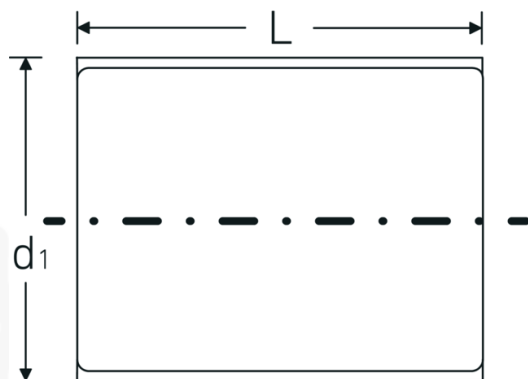

Chiavi a bussola VDE 3/8"

12171 VDE

Nr. art **02380007**
GTIN **4018754253456**
Modello **12171 VDE-7**

Designazione.

3/8 " Chiave a bussola VDE Mis. 7mm Lar.42mm

Descrizione.

- acciaio ad alte prestazioni HPQ®, cromate
- VDE isolato fino a 1000 V
- DIN EN 60900
- #T; AC/1000 V

Vantaggi.

Acciaio HPQ® ad alte prestazioni, cromato

Disegno tecnico.

Attributi tecnici.

Profilo di uscita	Doppio esagonale AS-drive
Azionamento quadrato interno (pollici)	3/8 "
d1	15,5 mm
DIN	DIN EN 60900
Lunghezza mm (L)	42 mm
Larghezza tra i piatti [mm]	7 mm

Dati logistici.

Profondità mm (IFS)	41
Larghezza mm (IFS)	16
Altezza mm (IFS)	16
Lunghezza (imballata, mm)	60
Larghezza (imballata, mm)	35
Altezza (imballata, mm)	35
Volume (imballato, dm3)	0.0735 dm3
N° Art.	02380007
Peso (lordo, kg)	0,050
Peso PAP (kg)	0,000
Peso PVC (kg)	0,002
GTIN	4018754253456
Paese di origine	GERMANY
Regione di origine	Nordrhein-Westfalen
RAEE/Legge sull'elettricità	nicht ear-pflichtig
N. tariffa doganale	82042000
Standard di imballaggio	1
Peso [mm]	24 g