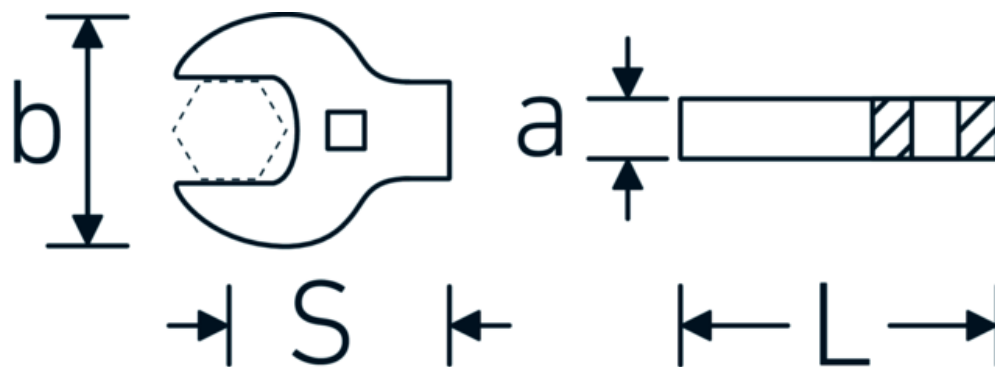

Disegno tecnico.

Attributi tecnici.

a	11 mm
Azionamento quadrato interno (pollici)	3/8 "
Larghezza mm (b)	30 mm
Lunghezza mm (L)	42 mm
S	25,8 mm
Larghezza tra le piastre [pollici]	1/2 "

Dati logistici.

Profondità mm (IFS)	41
Larghezza mm (IFS)	29
Altezza mm (IFS)	10
Lunghezza (imballata, mm)	41
Larghezza (imballata, mm)	30
Altezza (imballata, mm)	11
Volume (imballato, dm3)	0.01353 dm3
N° Art.	02501032
Peso (lordo, kg)	0,070
Peso PAP (kg)	0,000
Peso PVC (kg)	0,002
GTIN	4018754285723
Paese di origine	GERMANY
Regione di origine	Nordrhein-Westfalen
RAEE/Legge sull'elettricità	nicht ear-pflichtig
N. tariffa doganale	82042000
Standard di imballaggio	1
Peso [mm]	64 g

Varianti.

N° Art.	Nr. modello (ERP)	Designazione	GTIN
02501024	540A HD SW 3/8	3/8 " Chiave CROW-FOOT heavy-duty Mis. 3/8" Lar.39mm	4018754285709
02501028	540A HD SW 7/16	3/8 " Chiave CROW-FOOT heavy-duty Mis. 7/16" Lar.40mm	4018754285716