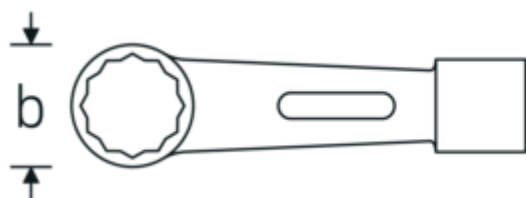

Atrybuty techniczne.

a	29 mm
Szerokość mm (b)	59 mm
Długość mm (L)	200 mm
Szerokość w poprzek mieszkań 1 [mm]	41 mm

Dane logistyczne.

Głębokość mm (IFS)	200
Szerokość mm (IFS)	60
Wysokość mm (IFS)	30
Długość (w opakowaniu, mm)	200