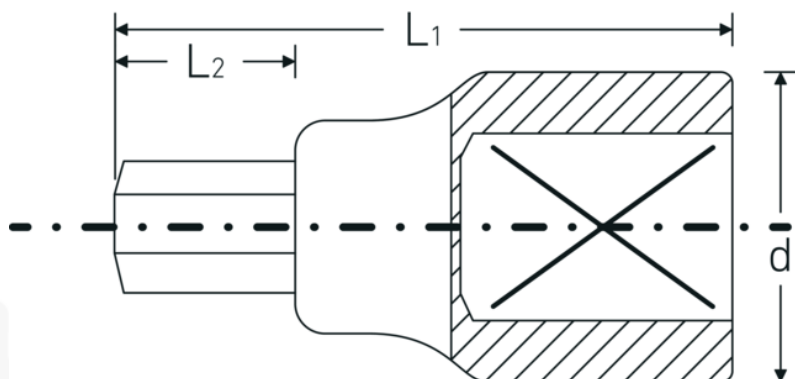

Chiavi a bussola INHEX

64

Nr. art **06050027**
GTIN **4018754010226**
Modello **64 27**

Designazione. Inserto cacciavite INHEX 1 " 27mm Lar.90mm

Descrizione.

- DIN 7422
- Chrome-Alloy-Steel, cromate

Vantaggi.

DIN 7422

Disegno tecnico.

Attributi tecnici.

Profilo di uscita Esagonale
Uscita esagono esterno (mm) 27 mm

Dati logistici.

Profondità mm (IFS) 90
Larghezza mm (IFS) 49

Azionamento quadrato interno (pollici)	1 "	Altezza mm (IFS)	49
d	49 mm	Lunghezza (imballata, mm)	90
DIN	DIN 7422	Larghezza (imballata, mm)	49
L1	90 mm	Altezza (imballata, mm)	49
L2	25 mm	Volume (imballato, dm ³)	0.21609 dm ³
		N° Art.	06050027
		Peso (lordo, kg)	0,827
		Peso PAP (kg)	0,000
		Peso PVC (kg)	0,006
		GTIN	4018754010226
		Paese di origine	GERMANY
		Regione di origine	Nordrhein-Westfalen
		RAEE/Legge sull'elettricità	nicht ear-pflichtig
		N. tariffa doganale	82042000
		Standard di imballaggio	1
		Peso [mm]	827 g

Varianti.

N° Art.	Nr. modello (ERP)	Designazione	GTIN
06050014	64 14	Inserto cacciavite INHEX 1 " 14mm Lar.85mm	4018754010172
06050017	64 17	Inserto cacciavite INHEX 1 " 17mm Lar.85mm	4018754010189
06050019	64 19	Inserto cacciavite INHEX 1 " 19mm Lar.85mm	4018754010196
06050022	64 22	Inserto cacciavite INHEX 1 " 22mm Lar.90mm	4018754010202
06050024	64 24	Inserto cacciavite INHEX 1 " 24mm Lar.90mm	4018754010219
06050027	64 27	Inserto cacciavite INHEX 1 " 27mm Lar.90mm	4018754010226