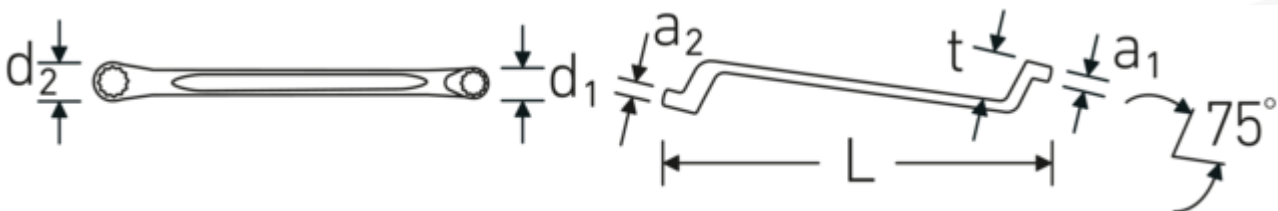

**Dubbele ringsleutel
StahlwilleSTABIL®, metrisch, diep
gebogen**

StahlwilleSTABIL®20

Artikelnr. **41042732**
GTIN **4018754021123**
Model **StahlwilleSTABIL 20 27 x 32**

Aanwijzing.

Dubbele ringsleutel StahlwilleSTABIL M. 27 x 32 mm L.360mm

Eigenschappen.

- StahlwilleSTABIL®
- diep doorgezet
 - DIN 838/ISO 10104
 - Chrome-Alloy-Steel, verchromd

Voordelen.

diep gebogen

Technische tekening.

Technische kenmerken.

| | |
|----------------|-------------------------|
| a1 | 15 mm |
| a2 | 16 mm |
| Uitvoerprofiel | Dubbel-zeskant AS-drive |

Logistieke gegevens.

| | |
|----------------------|-----|
| Diepte mm (IFS) | 360 |
| Breedte mm (IFS) | 47 |
| Hoogte mm (IFS) | 16 |
| Lengte (verpakt, mm) | 400 |

| | | | |
|------------------------------------|---------|------------------------------|---------------------|
| d1 | 39,3 mm | Breedte (verpakt, mm) | 110 |
| d2 | 47,2 mm | Hoogte (verpakt, mm) | 20 |
| Lengte mm (L) | 360 mm | Volume (verpakt, dm3) | 0.88 dm3 |
| Flatbreedte 1 [mm] | 27 mm | Artikelnr. | 41042732 |
| Ringpositie | 75 ° | Gewicht (bruto, CG) | 2,980 |
| Breedte over vlakken 2 [mm] | 32 mm | Gewicht PAP (CG) | 0,000 |
| t | 37 mm | Gewicht PVC (CG) | 0,020 |
| | | GTIN | 4018754021123 |
| | | Land van oorsprong | GERMANY |
| | | Regio van oorsprong | Nordrhein-Westfalen |
| | | WEEE/ElektroG | nicht ear-pflichtig |
| | | Douanetarief nr. | 82041100 |
| | | Verpakkingsstandaard | 5 |
| | | Gewicht (g) | 596 g |