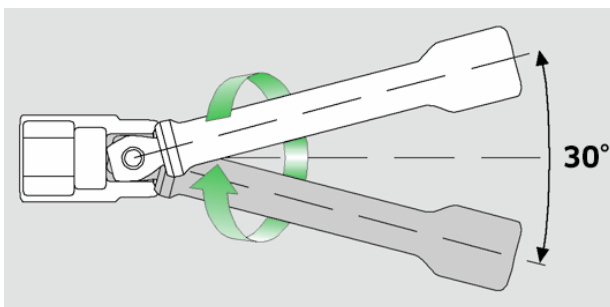

Wobble-Drive dopverlengstukken 3/8"

427W

Artikelnr. **12010007**
GTIN **4018754091119**
Model **427W/3**

Aanwijzing. 3/8 " Wobble-Drive-dopverlenging L.76mm

Eigenschappen.

- zwenkhoek tot 15° naar iedere kant
- max. belasting 80 N·m

Voordelen.

Draaihoek tot 15° aan elke kant

Technische kenmerken.

Uitgang vierkant buiten (inch)	3/8
Aandrijving vierkant binnen (inch)	3/8 "
d	17 mm
Maat	3
Lengte mm (L)	76 mm

Logistieke gegevens.

Diepte mm (IFS)	76
Breedte mm (IFS)	17
Hoogte mm (IFS)	17
Lengte (verpakt, mm)	80
Breedte (verpakt, mm)	80
Hoogte (verpakt, mm)	18
Volume (verpakt, dm3)	0.1152 dm3
Artikelnr.	12010007