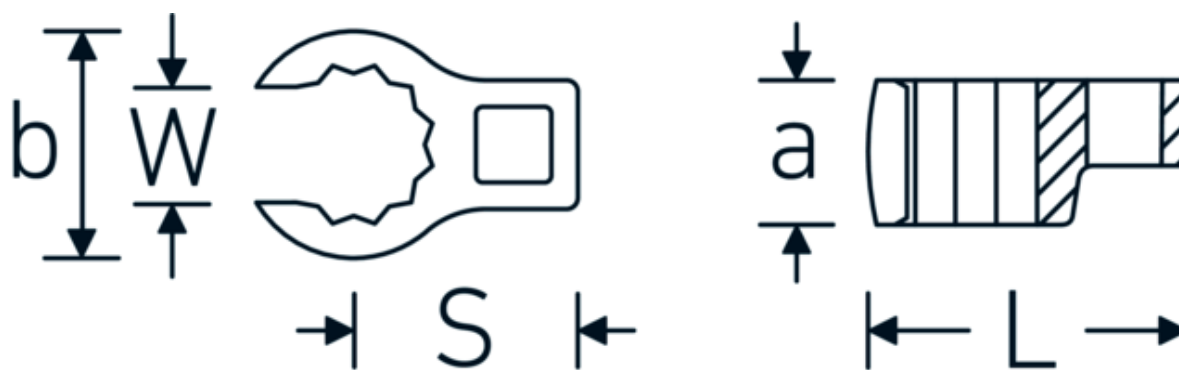

Klucz pazurowy oczkowy otwarty CROW-RING

440

Art. nr 03190030
GTIN 4018754102167
Modelka 440 30

Oznaczenie. 1/2 " Klucz CROW-FOOT Wi. 30mm Dł.63mm

Właściwości.

- stal stopowa chromowa, chromowane
- Uwaga! Zmienione wartości nastawcze w kluczu dynamometrycznego

Rysunek techniczny.

Atrybuty techniczne.

a	22,5 mm
Kwadratowy napęd wewnętrzny (cal)	1/2 "
Szerokość mm (b)	48 mm
Długość mm (L)	63 mm
S	32,5 mm

Dane logistyczne.

Głębokość mm (IFS)	63
Szerokość mm (IFS)	49
Wysokość mm (IFS)	23
Długość (w opakowaniu, mm)	63
Szerokość (w opakowaniu, mm)	49