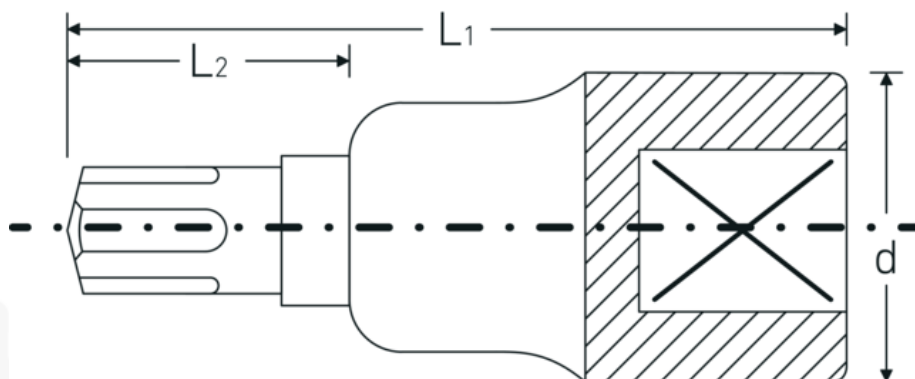

## Bussole a cacciavite

54CV

Nr. art 03090010

GTIN 4018754006601

Modello 54 CV M 10

**Designazione.** 1/2 " Bussola a cacciavite Ribe-CV® Lar.60mm

**Descrizione.**

- per viti con intaglio a stella (Ribe-CV®)
- Chrome-Alloy-Steel, cromate

## Vantaggi.

per viti a profilo interno a cuneo (Ribe-CV®)

## Attributi tecnici.

Azionamento quadrato interno 1/2 "  
(pollici)

## Dati logistici.

Profondità mm (IFS) 61  
Larghezza mm (IFS) 23

<b>d</b>	22,7 mm	<b>Altezza mm (IFS)</b>	23
<b>Dimensioni Profilo di uscita</b>	M10	<b>Lunghezza (imballata, mm)</b>	100
<b>L1</b>	60 mm	<b>Larghezza (imballata, mm)</b>	90
<b>L2</b>	22 mm	<b>Altezza (imballata, mm)</b>	23
		<b>Volume (imballato, dm3)</b>	0.207 dm3
		<b>N° Art.</b>	03090010
		<b>Peso (lordo, kg)</b>	0,479
		<b>Peso PAP (kg)</b>	0,000
		<b>Peso PVC (kg)</b>	0,006
		<b>GTIN</b>	4018754006601
		<b>Paese di origine</b>	GERMANY
		<b>Regione di origine</b>	Nordrhein-Westfalen
		<b>RAEE/Legge sull'elettricità</b>	nicht ear-pflichtig
		<b>N. tariffa doganale</b>	82042000
		<b>Standard di imballaggio</b>	5
		<b>Peso [mm]</b>	95 g