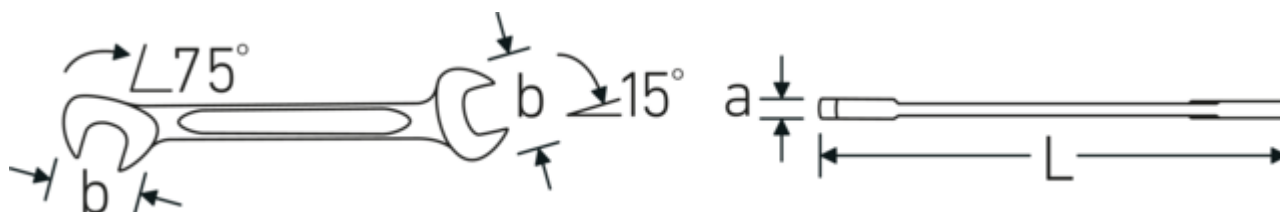

**Llaves pequeñas de dos bocas fijas
ELECTRIC**

ELECTRIC 12a

Núm. art. **40461010**
GTIN **4018754019922**
Modelo **ELECTRIC 12a 5/32**

Designación. Llave doble pequeña ELECTRIC SW 5/32 " L.70mm

Descripción. • Chrome-Alloy-Steel, cromadas

Dibujo técnico.

Atributos técnicos.

a	2 mm
Anchura mm (b)	10,5 mm
Longitud mm (L)	70 mm
Posición de la boca	15/75 °
Anchura de los planos 1 [pulgada]	5/32 "
Anchura de los planos 2 [pulgadas]	5/32 "

Datos logísticos.

GTIN	4018754019922
País de origen	GERMANY
Región de origen	Nordrhein-Westfalen
RAEE/Ley eléctrica	nicht ear-pflichtig
Arancel de aduanas núm.	82041100
Norma de embalaje	10
Peso	5 g

Variantes.

Núm. art.	Número de artículo (ERP)	Designación	GTIN
40461010	ELECTRIC 12a 5/32	Llave doble pequeña ELECTRIC SW 5/32 " L.70mm	4018754019922
40461212	ELECTRIC 12a 3/16	Llave doble pequeña ELECTRIC SW 3/16 " L.70mm	4018754019939
40461313	ELECTRIC 12a 13/64	Llave doble pequeña ELECTRIC SW 13/64 " L.78mm	4018754019946
40461414	ELECTRIC 12a 7/32	Llave doble pequeña ELECTRIC SW 7/32 " L.78mm	4018754019953
40461515	ELECTRIC 12a 15/64	Llave doble pequeña ELECTRIC SW 15/64 " L.78mm	4018754019960
40461616	ELECTRIC 12a 1/4	Llave doble pequeña ELECTRIC SW 1/4 " L.91mm	4018754019977
40461818	ELECTRIC 12a 9/32	Llave doble pequeña ELECTRIC SW 9/32 " L.91mm	4018754019984
40462020	ELECTRIC 12a 5/16	Llave doble pequeña ELECTRIC SW 5/16 " L.96mm	4018754019991
40462222	ELECTRIC 12a 11/32	Llave doble pequeña ELECTRIC SW 11/32 " L.103mm	4018754020003
40462424	ELECTRIC 12a 3/8	Llave doble pequeña ELECTRIC SW 3/8 " L.105mm	4018754020010
40462828	ELECTRIC 12a 7/16	Llave doble pequeña ELECTRIC SW 7/16 " L.116mm	4018754020027
40463232	ELECTRIC 12a 1/2	Llave doble pequeña ELECTRIC SW 1/2 " L.131mm	4018754020034
40463434	ELECTRIC 12a 9/16	Llave doble pequeña ELECTRIC SW 9/16 " L.131mm	4018754020041