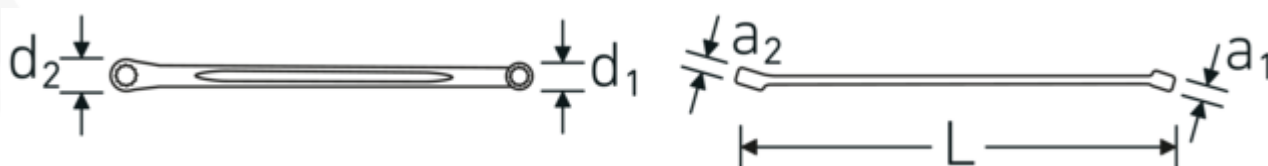

Dubbele ringsleutel, imperiaal, extra lang

220a

Artikelnr. 41431620
GTIN 4018754156788
Model 220a 1/4 x 5/16

Aanwijzing.

Dubbele ringsleutel M. 1/4 x 5/16 " L.205mm

Eigenschappen.

- extra lang
- 15° gebogen
- SAE AS 954-E
- HPQ®-high performance staal, verchromd

Voordelen.

extra lang

Hoogtepunten van het product.

Technische tekening.

Technische kenmerken.

a1	5,6 mm
a2	6 mm
Uitvoerprofiel	Dubbel-zeskant AS-drive
d1	9,9 mm
d2	12,2 mm
Lengte mm (L)	205 mm
Ringpositie	15 °
Breedte over vlakken 1 [inch]	1/4 "
Breedte over flats 2 [inch]	5/16 "

Logistieke gegevens.

Diepte mm (IFS)	205
Breedte mm (IFS)	12
Hoogte mm (IFS)	8
Lengte (verpakt, mm)	220
Breedte (verpakt, mm)	40
Hoogte (verpakt, mm)	11
Volume (verpakt, dm ³)	0.0968 dm ³
Artikelnr.	41431620
Gewicht (bruto, CG)	0,176
Gewicht PAP (CG)	0,000
Gewicht PVC (CG)	0,005
GTIN	4018754156788
Land van oorsprong	GERMANY
Regio van oorsprong	Nordrhein-Westfalen
WEEE/ElektroG	nicht ear-pflichtig
Douanetarief nr.	82041100
Verpakkingsstandaard	5
Gewicht (g)	33 g

Varianten.

Artikelnr.	Artikelnr. (ERP)	Beschrijving	GTIN
41431416	220a 7/32 x 1/4	Dubbele ringsleutel M. 7/32 x 1/4 " L.184mm	4018754156771
41431620	220a 1/4 x 5/16	Dubbele ringsleutel M. 1/4 x 5/16 " L.205mm	4018754156788
41432428	220a 3/8 x 7/16	Dubbele ringsleutel M. 3/8 x 7/16 " L.250mm	4018754156795
41433234	220a 1/2 x 9/16	Dubbele ringsleutel M. 1/2 x 9/16 " L.290mm	4018754156801
41433640	220a 5/8 x 3/4	Dubbele ringsleutel M. 5/8 x 3/4 " L.363mm	4018754156818
41433840	220a 11/16 x 3/4	Dubbele ringsleutel M. 11/16 x 3/4 " L.365mm	4018754156825