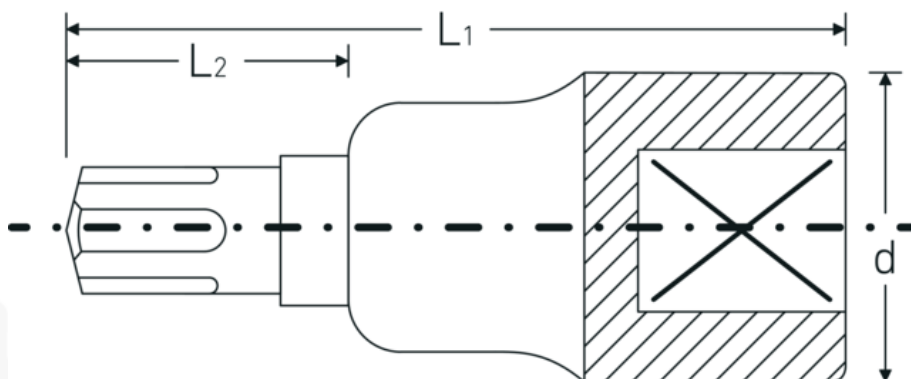

## Schroevendraaierbits 1/2"

54CV

Artikelnr. 03090006  
GTIN 4018754006588  
Model 54 CV M 6

**Aanwijzing.** 1/2 " Schroevendraaierbit Ribe-CV® L.60mm

**Eigenschappen.**

- voor spiebaanbouten (Ribe-CV®)
- Chrome-Alloy-Steel, verchroomd

## Technische kenmerken.

Aandrijving vierkant binnen 1/2 "  
(inch)