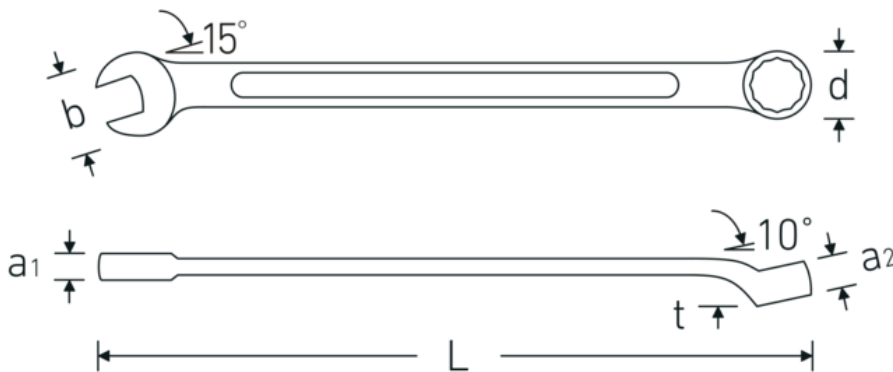

**Combination wrench OPEN BOX,  
metric, long**

**OPEN BOX 14**

Product no. **40102424**  
GTIN **4018754019328**  
Model **OPEN BOX 14 24**

**Label.** Combination wrench Wrench size 24 mm L.330mm

**Technical Drawing.**

**Technical Attributes.**

a1	9,5 mm
a2	14 mm
Width mm (b)	50 mm
d	34,3 mm
DIN	DIN 3113 Form B
Length mm (L)	330 mm
Jaw angle	15 °
Wrench width 1 [mm]	24 mm
Ring position	10 °

**Logistics data.**

Depth mm (IFS)	330
Width mm (IFS)	50
Height mm (IFS)	22
Length (packed, mm)	330
Width (packed, mm)	80
Height (packed, mm)	51
Volume (packed, dm3)	1.3464 dm3
Product no.	40102424
Weight (gross, kg)	1,840

<b>Wrench width 2 [mm]</b>	24 mm	<b>Weight PAP (kg)</b>	0,000
<b>t</b>	22 mm	<b>Weight PVC (kg)</b>	0,015
		<b>GTIN</b>	4018754019328
		<b>Country of origin</b>	GERMANY
		<b>Region of origin</b>	Nordrhein-Westfalen
		<b>WEEE/ElektroG</b>	nicht ear-pflichtig
		<b>Customs tariff no.</b>	82041100
		<b>Packing standard</b>	5
		<b>Weight</b>	363 g