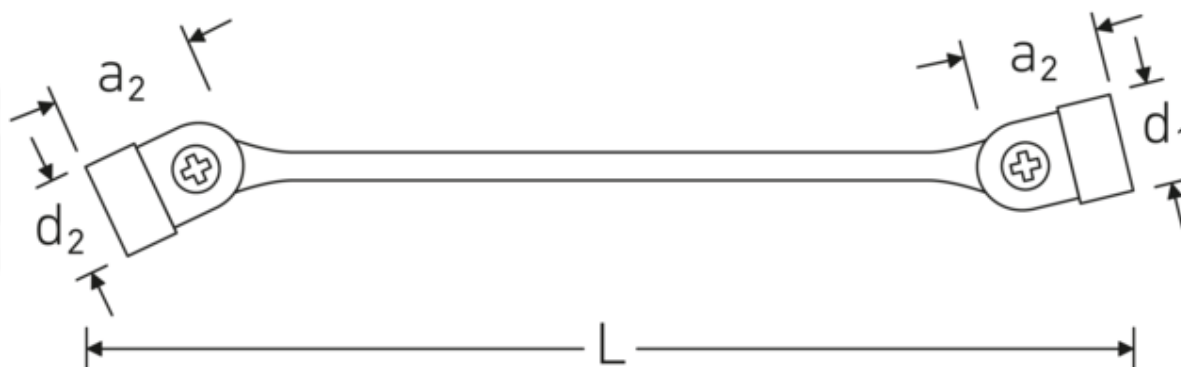

Clés à têtes articulées FLEXI

FLEXI 29

Réf. n° 43011415
GTIN 4018754025732
Modèle FLEXI 29 14 x 15

Désignation.

Clé articulée double FLEXI Taille 14 x 15 mm L.227mm

Caractéristiques.

- avec clés métriques inégales
- avec six pans doubles pivotants
- Construction stable, mince et légère
- Résistance élevée à la flexion grâce au profil en double T
- Manipulable, Surface agréable à la peau grâce à la finition ronde de STAHLWILLE
- Extrêmement résistante, durée de vie exceptionnelle
- Forgé en matrice, trempé et refroidi dans un bain d'huile
- Chrome-Alloy-Steel, chromé

Avantages.

à double hexagone

Dessin technique.

Attributs techniques.

a1	19,7 mm
a2	20,9 mm
Empreinte	Hexagone double AS-drive
d1	35 mm
d2	37 mm
Longueur mm (L)	227 mm
Ouverture 1 [mm]	14 mm
Ouverture 2 [mm]	15 mm

Données logistiques.

Profondeur mm (IFS)	227
Largeur	22
Hauteur mm (IFS)	22
Longueur (emballé, mm)	229
Largeur (emballé, mm)	105
Hauteur (emballé, mm)	42
Volume (emballé, dm3)	1.00989 dm3
Réf. n°	43011415
Poids (brut, kg)	1,970
Poids PAP (kg)	0,000
Poids PVC (kg)	0,014
GTIN	4018754025732
Pays d'origine	GERMANY
Région d'origine	Nordrhein-Westfalen
WEEE/ElektroG	nicht ear-pflichtig
Position tarifaire	82041100
Emballage	10
Poids	197 g